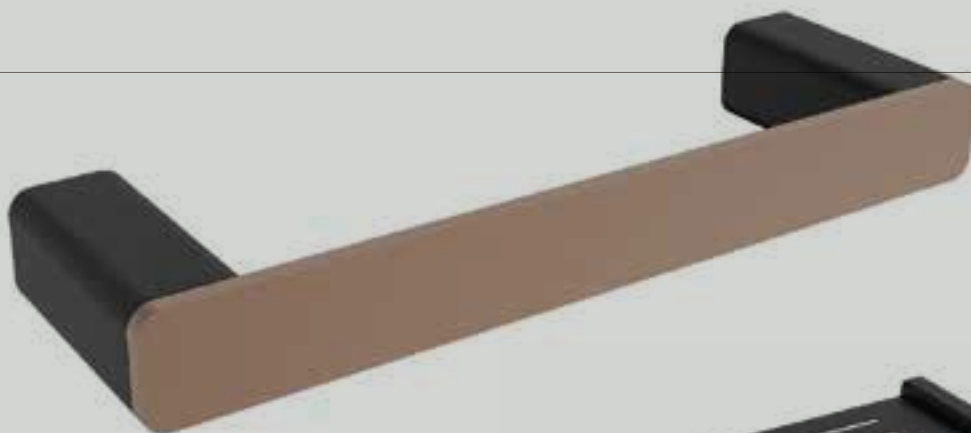

AZ18607B/SG-FP
Toallero Barra Azzor

AZ18606B/SG-FP
Papelera Azzor

AZ18601B/SG-FP
Perchero Azzor

Los accesorios Carakto son la opción perfecta para quienes se atreven a darle a sus baños un toque único y diferente.