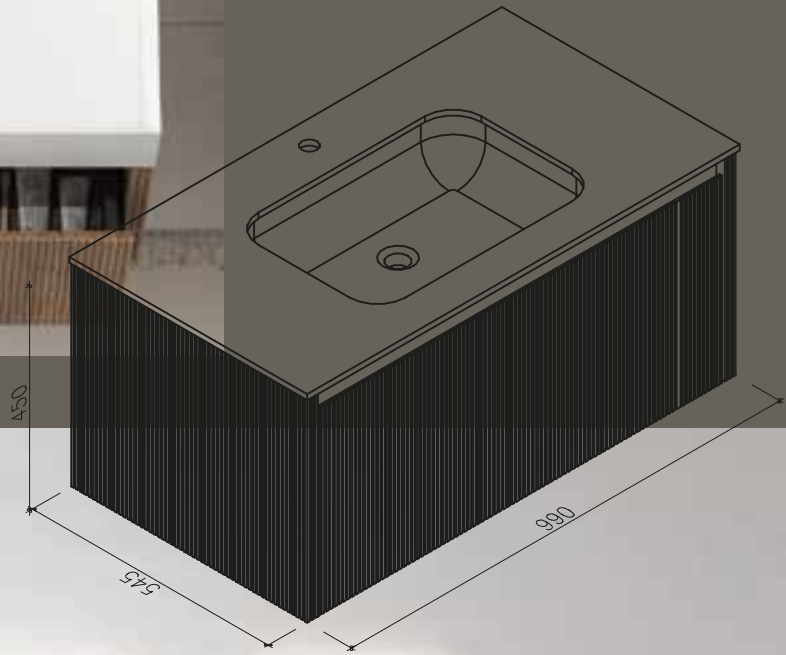

Muebles de Baño Harfe 600