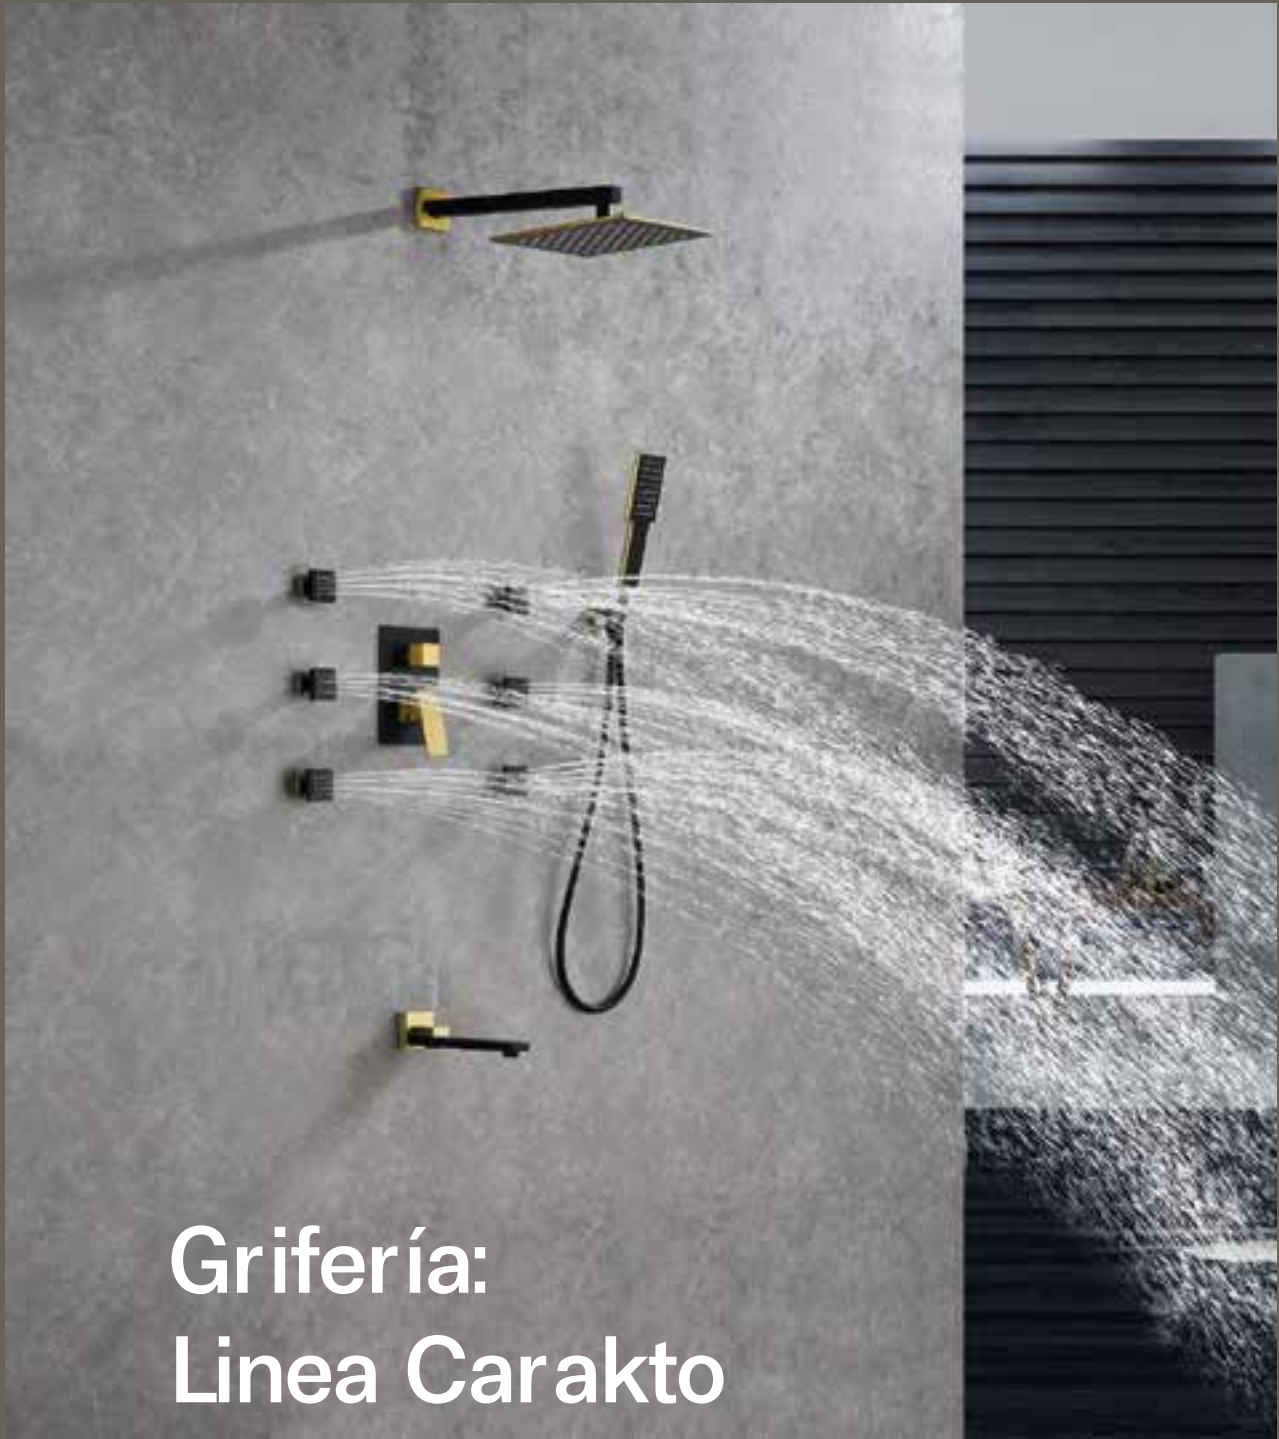

P (Finger print) antihuella en acabados mate

—
AZ73032B
Torreducha

—
AXE263700MB
Monocontrol
con Desviador

—
AXE261102MB
Grifería
Alta

—
Línea Infiniti Negro Mate

NUEVA TECNOLOGÍA
PVD (Larga Vida)

P (Finger print) antihuela en acabados mate