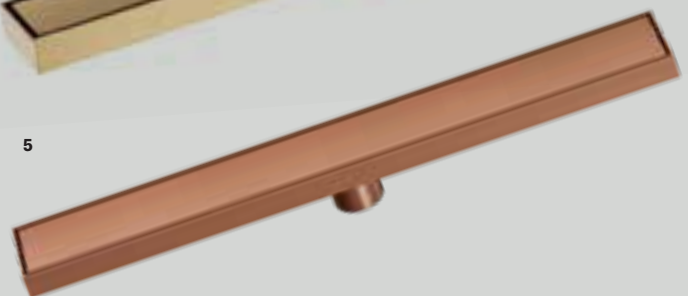

Rejilla de incrustar Oro Rosa Mate 80 cms

Las rejillas de piso para incrustar son la opción ideal para quienes buscan uniformidad en sus duchas. Además sus diferentes tonos, permiten que combinen a la perfección con el resto de elementos del baño.