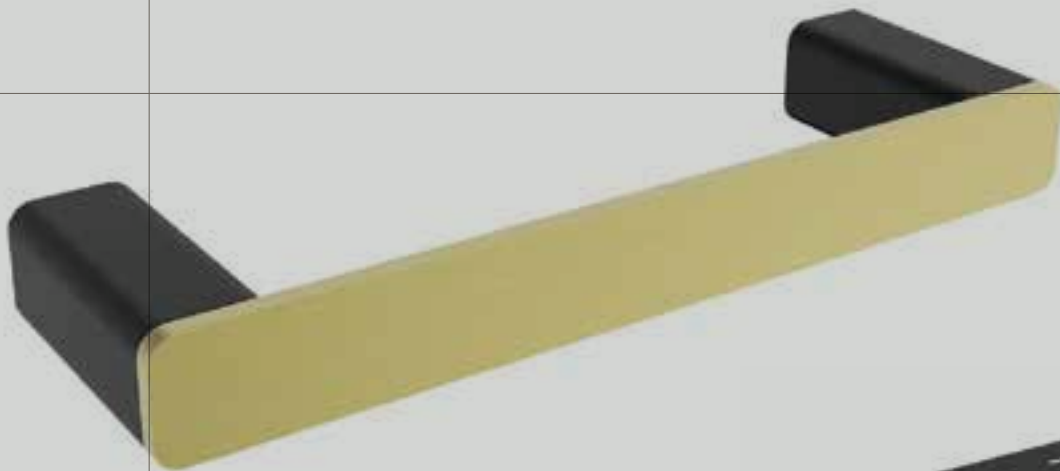

—
AZZ-AX8921PB
Papelera

—
AZZ-AX8912APB
Toallero de argolla

—
AZZ-AX8910PB
Toallero de repisa

—
AZZ-AX8922PB
Perchero

—
AZZ-AX8916-PB
Jabonera de rejilla
15.5 cms

AZ18607B/SG-FP
Toallero De Argolla Azzor

AZ18612B/SG-FP
Toallero Repisa Azzor