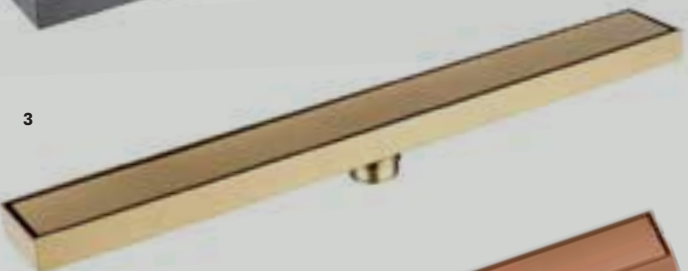

Rejilla de incrustar Oro Rosa Mate 80 cms

Las rejillas de piso para incrustar son la opción ideal para quienes buscan uniformidad en sus duchas. Además sus diferentes tonos, permiten que combinen a la perfección con el resto de elementos del baño.