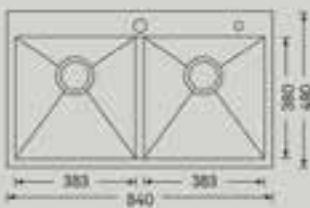

AZ1601R
85X 45X 23