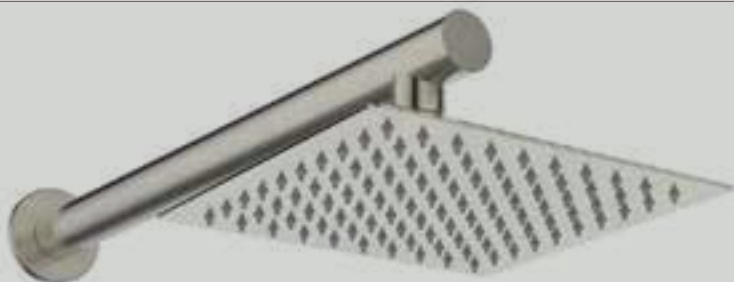

AZ605-05BN
Grifería De Pared

—
Línea Siena Satin Nickel