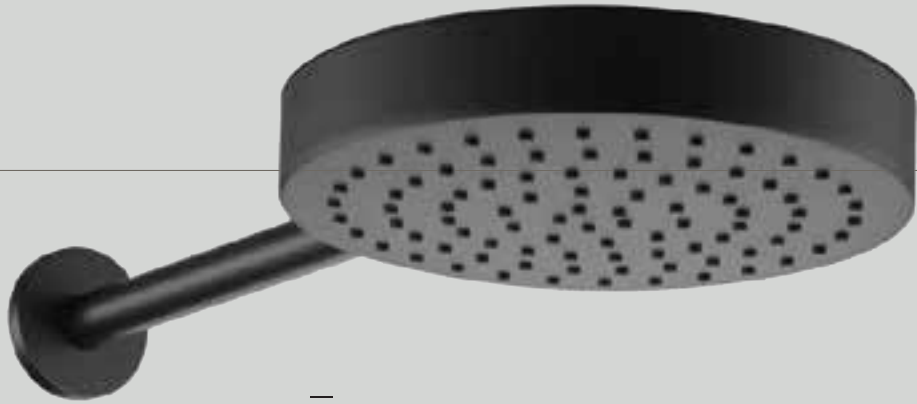

—
TC-S99
1,58X70X58CM

—
Tinas Polystone y Griferías de Tina

TC-S06
1,58X70X58 CM

TC-S03B
1,64X72,5X62 CM

Tinas Polystone y Griferias de Tina

Brazos y Cabezas de Ducha

**Cabezas
de ducha**

AXFLS8120-2540MB