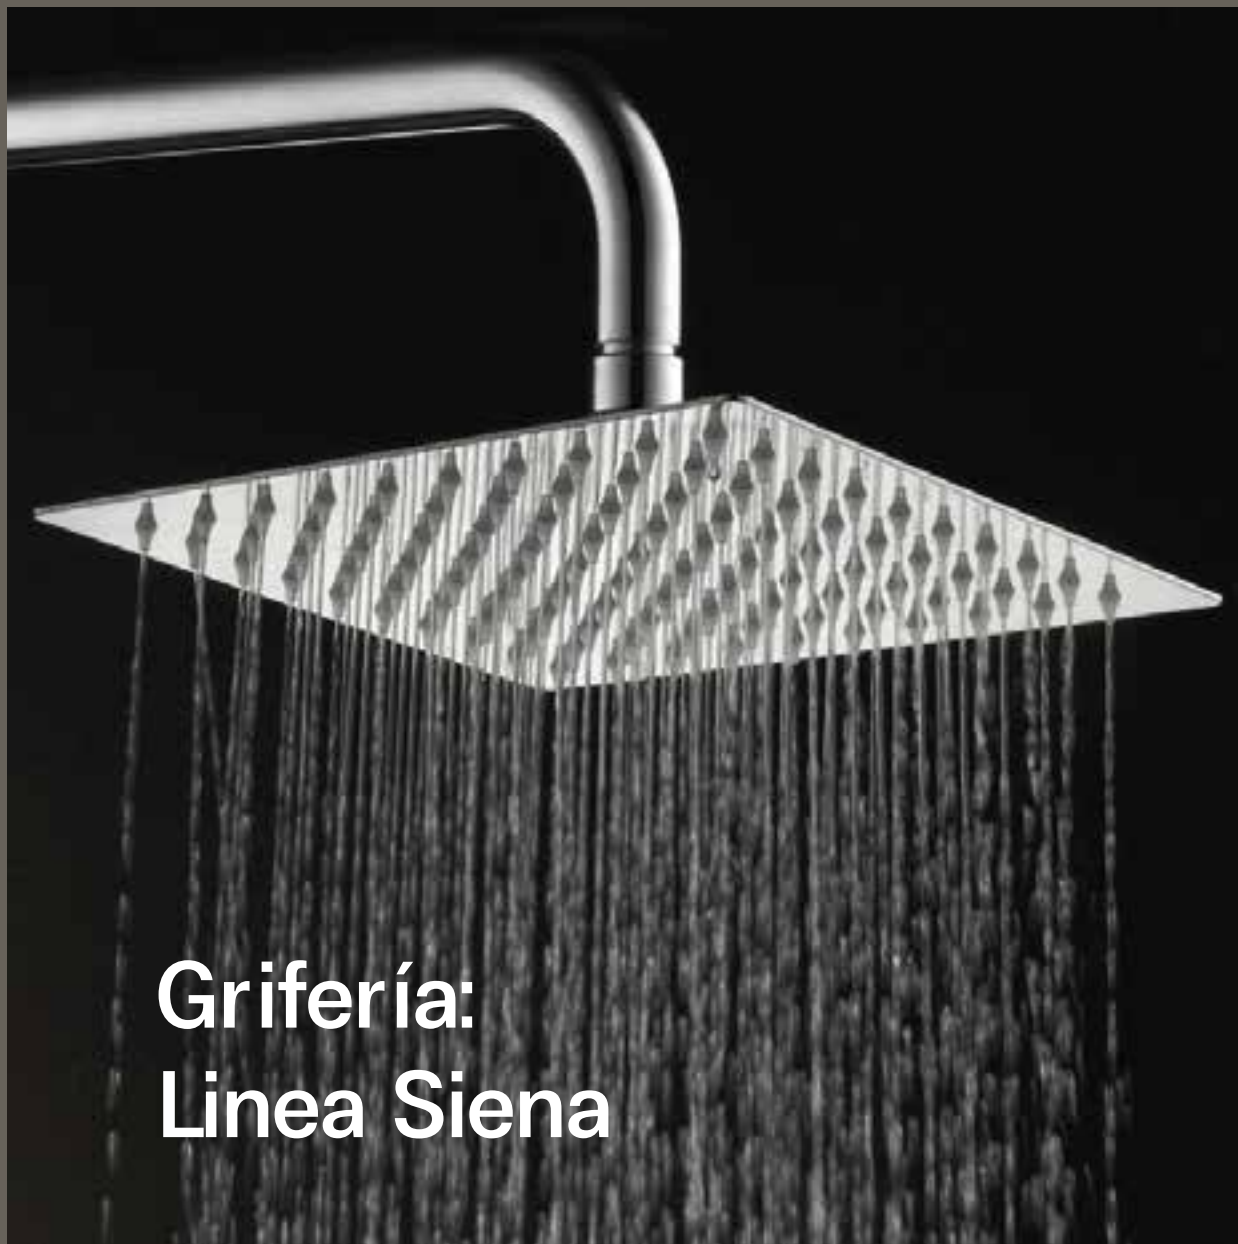

**Grifería:
Linea Siena**