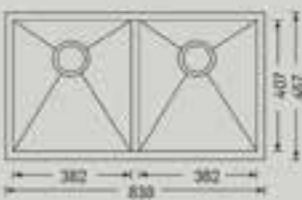

AZ1202R
83X45X 23