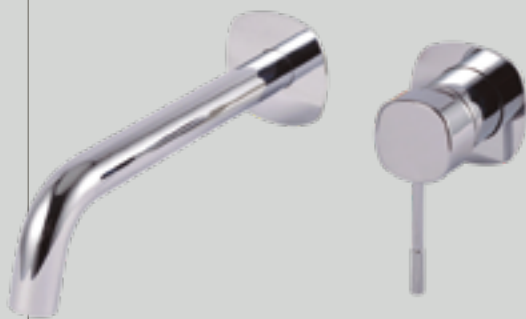

AZZ-B06228311MB
Monocontrol de pared

—
Línea Vita Negro Mate

NUEVA TECNOLOGÍA
PVD (Larga Vida)

P (Finger print) antihuella en acabados mate

—
AZZ-B05001011CR
Monocontrol caño bajo

—
AZZ-B05002011CR
Monocontrol caño alto