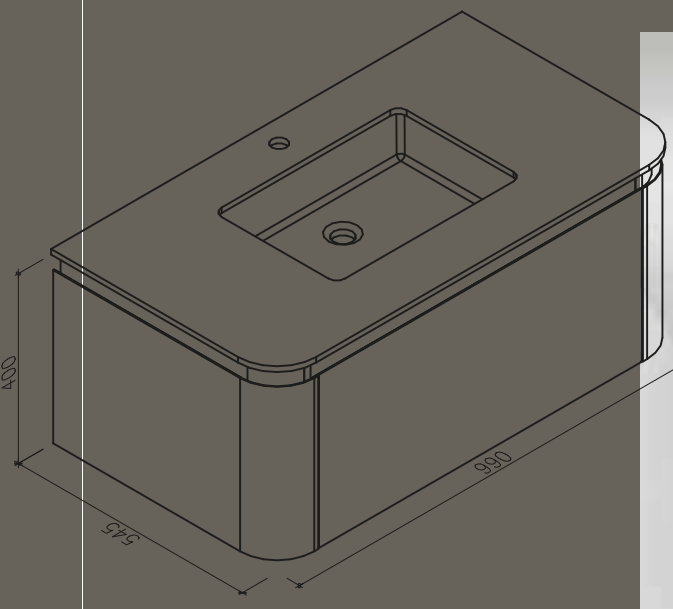

—
AX-39460
Toallero De Argolla Azzor
Arthur Cromado

Muebles de Baño

Muebles de Baño Omega

ARC 80
ARC 100

Muebles de Baño Arc M039

ARC 80
ARC 100

Muebles de Baño Arc M038

—
ARC 80
ARC 100