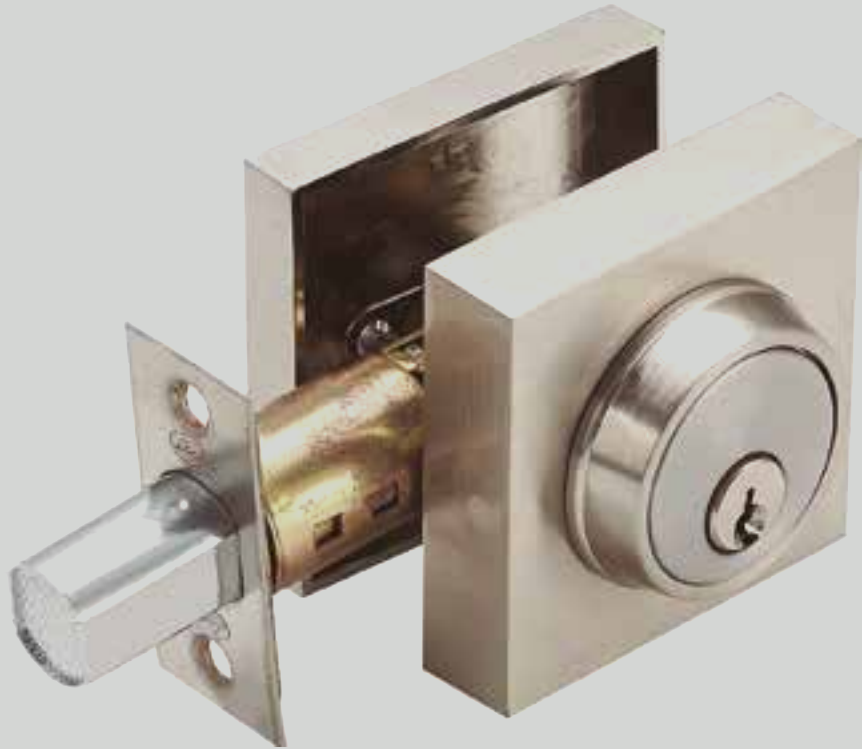

—
AZZ-AZ3216SN
Cerradura Azzor
Satin Nickel

—
AZZ-AZ3216HMB
Cerradura Azzor
Negro Mate

—
AZZ-AZ3216SB
Cerradura Azzor
Oro Mate

—
AZZ-AZM1201SN
Cerradura pico de loro Azzor
Satin Nickel

—
AZZ-AZM1201BL
Cerradura pico de loro Azzor
Negro Mate