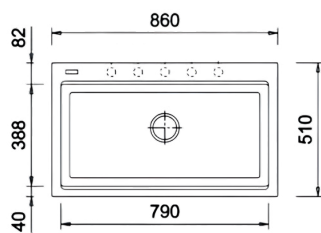

PS8646GSV / SALVIA

Lavaplatos construido en co-granite 82% arena de cuarzo
18 resinas minerales, resistente a rayones.

- Color: Salvia
- Acabado: Mate
- Garantía: 2 Años
- Tipo de Instalación: Submontar/Sobre Meson
- Medidas Internas: 388mm*790mm
- Profundidad: 225mm
- Medidas Externas: 860mm*510mm

Accesorios:

- Canastilla y sifón en acero inoxidable en color TITANIUM y tuberías
- Kit de Anclajes