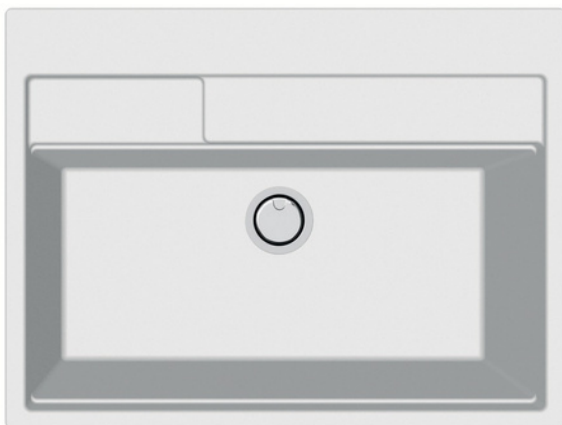

PS8640FNW / DIONE

Lavaplatos construido en co-granite 82% arena de cuarzo
18 resinas minerales, resistente a rayones.