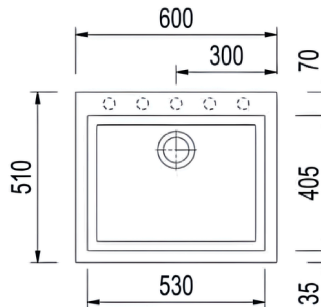

- Color: Negro Puro
- Acabado: Mate
- Garantía: 2 Años
- Tipo de Instalación: Submontar/Sobre Mesón
- Medidas Internas: 530mm*405mm
- Profundidad: 200mm
- Medidas Externas: 600mm*510mm

Accesorios:

- Canastilla y sifón en acero inoxidable en color negro TITANIUM y tuberías
- Kit de Anclajes