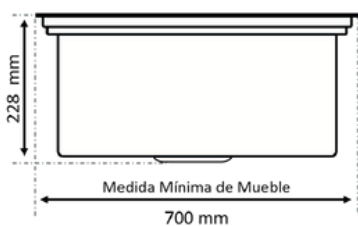

Accesorios:

- Canastilla y sifón en acero inoxidable y tuberías
- Kit de Anclajes

PD6838SHH / NEW ARTEMIS

Lavaplatos construido a mano en acero inoxidable terminado polichado.

- Tipo de Acero: 304ss
- Calibre: 18/10 mm
- Grosor 1.0 mm
- Medidas Internas: 340mm*400mm / 340mm*400mm
- Profundidad: 215mm
- Medidas Externas: 740 mm*440 mm

Accesorios:

- Canastilla y sifón en acero inoxidable y tuberías
- Kit de Anclajes

PS4540SHH / HERA

Lavaplatos construido a mano en acero inoxidable terminado polichado.

- Tipo de Acero: 304ss
- Calibre: 18/10 mm
- Grosor 1.0 mm
- Medidas Internas: 400mm*450mm
- Profundidad: 215mm
- Medidas Externas:440mm x 490mm

Accesorios:

- Canastilla y sifón en acero inoxidable y tuberías
- Kit de Anclajes

PS6045SHH / APOLO

Lavaplatos construido a mano en acero inoxidable terminado polichado.

- Tipo de Acero: 304ss
- Calibre: 18/10 mm
- Grosor 1.5 mm
- Medidas Internas: 570 mm*400 mm
- Profundidad: 228mm
- Medidas Externas: 620mm x 470mm

Accesorios:

- Canastilla y sifón en acero inoxidable
- Kit de Anclajes y tuberías

PS7845SHH / EROS

Lavaplatos construido a mano en acero inoxidable terminado polichado.

- Tipo de Acero: 304ss
- Calibre: 18/10 mm
- Grosor 1.0 mm
- Medidas Internas: 400mm*745 mm
- Profundidad: 203mm
- Medidas Externas: 440mm x 785mm