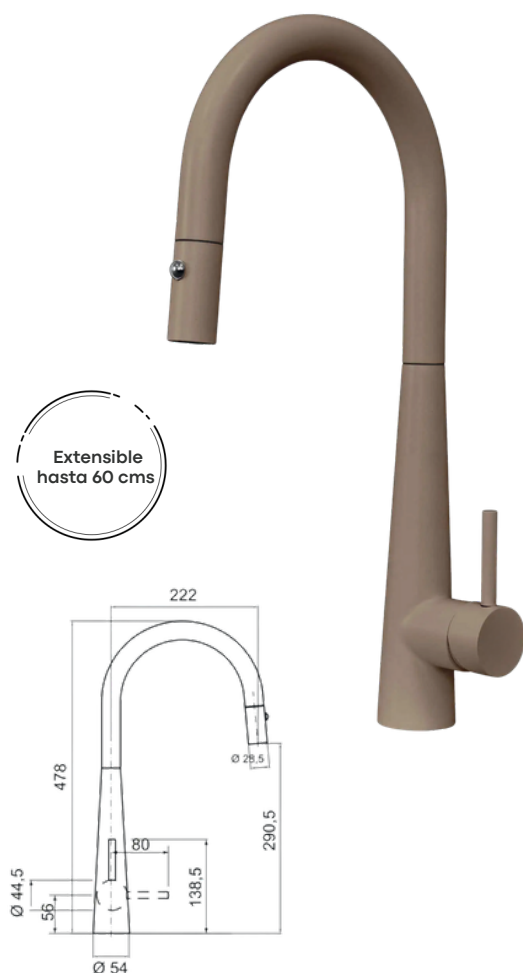

FG001GS/ ANDROMEDA

GRIFERIA DE COCINA RECUBRIMIENTO POLIMERICO EXTENSIBLE

1. Color: Sahara
   - Material de la boquilla: ABS.
   - Cabezal del rociador: Acero y revestimiento en material polimérico de alta resistencia
   - Material del mango: Acero y revestimiento en material polimérico de alta resistencia
   - Válvula: Discos Ceramicos.
   - Aireador: plástico ABS.
   - Temperatura de funcionamiento: 0 a 100 grados
   - Modo de agua: Lluvia-Stream.
   - Funciónde agua: mezcla caliente y fría
2. Incluye Accesorios y Mangueras de conexión