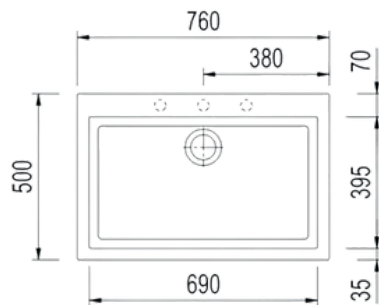

PS7650GS / DRAGO

Lavaplatos construido en co-granite 82% arena de cuarzo
18 resinas minerales, resistente a rayones.