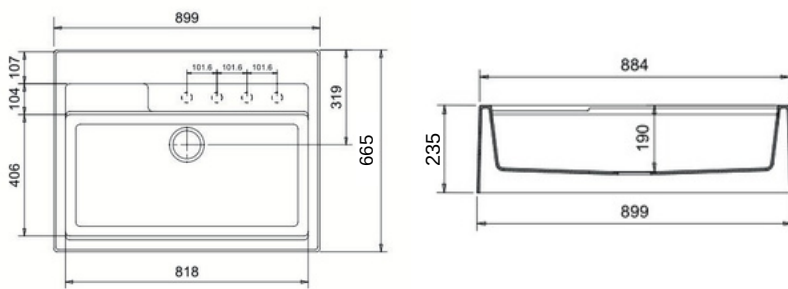

Accesorios Incluidos:

Canastillas y sifones en acero
inoxidable Inox y tuberías