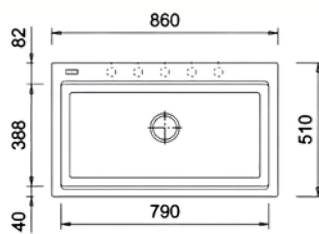

PS8646GW / ARGOS

Lavaplatos construido en co-granite 82% arena de cuarzo
18 resinas minerales, resistente a rayones.