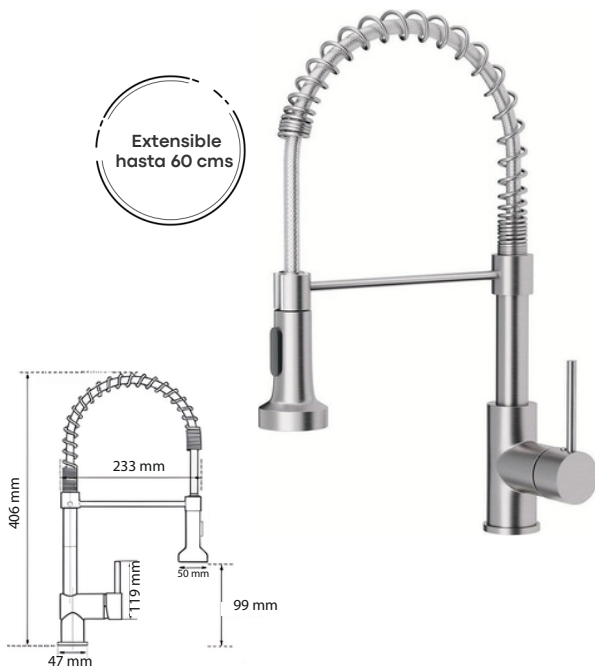

MADE IN ITALY

FS07 / PERSEFONE

Grifería de Cocina Extensible

- Acabado: níquel cepillado.
- Material de la boquilla: acero inoxidable.
- Cabezal del rociador: Acero & plástico ABS Interno.
- Material del mango: aleación de zinc. Válvula: Válvula de cerámica.
- Aireador: plástico ABS.
- Temperatura de funcionamiento: 0 a 100 Grados
- Modo de agua: Lluvia-Stream.
- Función de agua: mezcla caliente y fría
- Incluye Accesorios y Mangueras de conexión