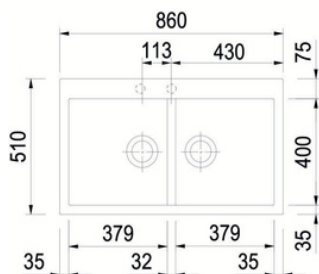

PD8645GS / ASLAND

Lavaplatos construido en co-granite 82% arena de cuarzo
18 resinas minerales, resistente a rayones.