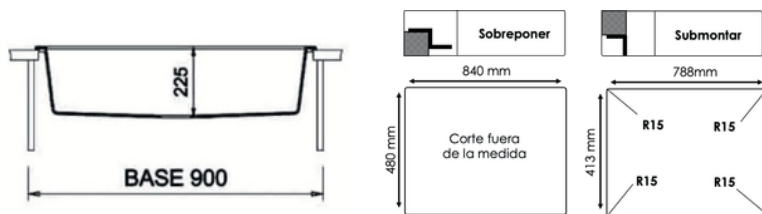

PS8646GW / ARGOS

Lavaplatos construido en co-granite 82% arena de cuarzo
18 resinas minerales, resistente a rayones.