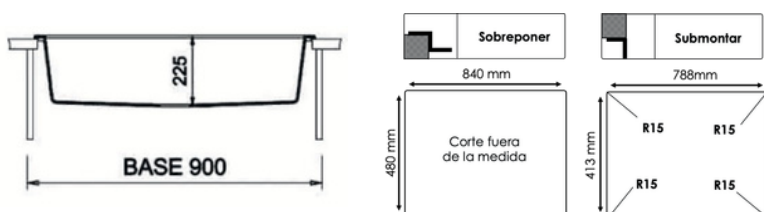

PS8646GG / VULCANO

Lavaplatos construido en co-granite 82% arena de cuarzo
18 resinas minerales, resistente a rayones.