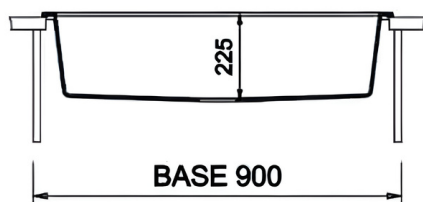

PS8650GE / WORKSTATION

Lavaplatos construido en co-granite 82% arena de cuarzo
18 resinas minerales, resistente a rayones.