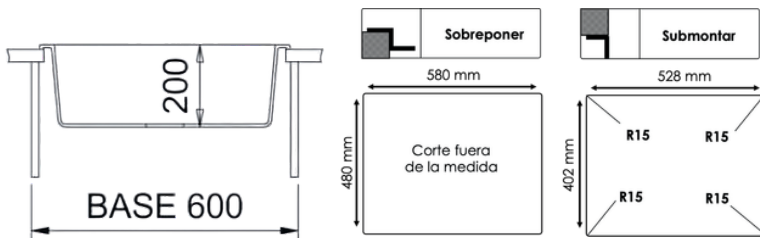

PS6040GG / ROMULO

MADE IN ITALY

Lavaplatos construido en co-granite 82% arena de cuarzo
18 resinas minerales, resistente a rayones.