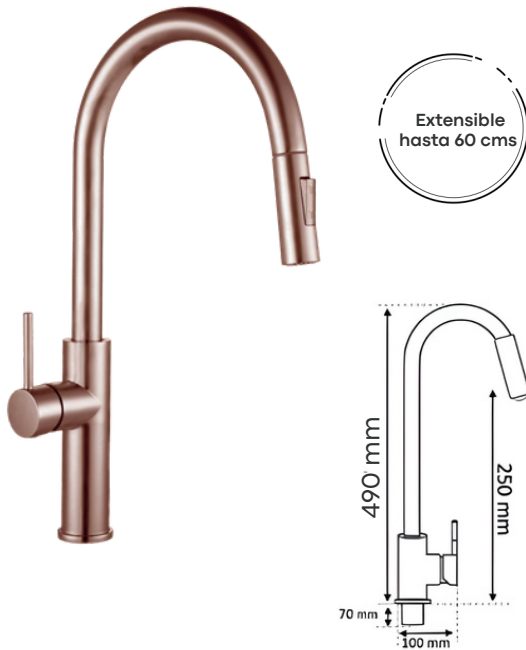

FC02 / AURORA

Griferia de Cocina Extensible

- Acabado: níquel cepillado.
- Color: Bronce
- Material de la boquilla: acero inoxidable.
- Cabezal del rociador: Acero & plástico ABS Interno.
- Material del mango: aleación de zinc.
- Válvula: Válvula de cerámica.
- Aireador: plástico ABS.
- Temperatura de funcionamiento: 0 a 100 Grados
- Modo de agua: Lluvia-Stream.
- Función de agua: mezcla caliente y fría
- Incluye Accesorios y Mangueras de conexión