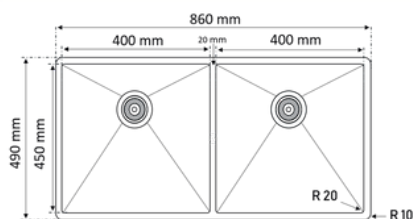

Accesorios:

- Canastillas y sifones en acero inoxidable color titanium y tuberías
- Kit de anclajes

Titanium

PS6045SBH / ARES

Lavaplatos construido a mano en acero inoxidable acabado polichado

- Tipo de Acero: 304ss
- Calibre: 18/10 mm
- Grosor 1.2 mm
- Medidas Internas: 550mm*400 mm
- Profundidad: 203mm
- Medidas Externas: 600mm x 450mm

Accesorios:

- Canastilla y sifón en acero inoxidable color Titanium y tuberías
- Kit de Anclajes

Titanium

PD8245SHH / POSEIDON

Lavaplatos construido a mano en acero inoxidable terminado polichado.

- Tipo de Acero: 304ss
- Calibre: 18/10 mm
- Grosor 1.0 mm
- Medidas Internas: 450mm*400mm / 450mm*400mm
- Profundidad: 215mm
- Medidas Externas: 860mm* 490mm

Accesorios:

- Canastilla y sifón en acero inoxidable y tuberías
- Kit de Anclajes

PD6838SHH / NEW ARTEMIS

Lavaplatos construido a mano en acero inoxidable terminado polichado.

- Tipo de Acero: 304ss
- Calibre: 18/10 mm
- Grosor 1.0 mm
- Medidas Internas: 340mm*400mm / 340mm*400mm
- Profundidad: 215mm
- Medidas Externas: 740 mm*440 mm

Accesorios:

- Canastilla y sifón en acero inoxidable y tuberías
- Kit de Anclajes

PS4540SHH / HERA

Lavaplatos construido a mano en acero inoxidable terminado polichado.

- Tipo de Acero: 304ss
- Calibre: 18/10 mm
- Grosor 1.0 mm
- Medidas Internas: 400mm*450mm
- Profundidad: 215mm
- Medidas Externas:440mm x 490mm