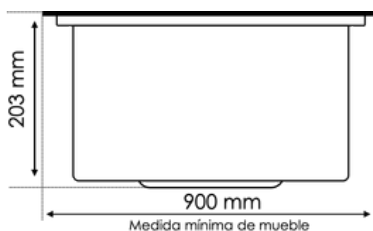

Accesorios:

- Canastilla y sifón en acero inoxidable y tuberías
- Kit de Anclajes

PS4540SHH / HERA

Lavaplatos construido a mano en acero inoxidable terminado polichado.

- Tipo de Acero: 304ss
- Calibre: 18/10 mm
- Grosor 1.0 mm
- Medidas Internas: 400mm*450mm
- Profundidad: 215mm
- Medidas Externas:440mm x 490mm

Accesorios:

- Canastilla y sifón en acero inoxidable y tuberías
- Kit de Anclajes

PS6045SHH / APOLO

Lavaplatos construido a mano en acero inoxidable terminado polichado.

- Tipo de Acero: 304ss
- Calibre: 18/10 mm
- Grosor 1.5 mm
- Medidas Internas: 570 mm*400 mm
- Profundidad: 228mm
- Medidas Externas: 620mm x 470mm

Accesorios:

- Canastilla y sifón en acero inoxidable
- Kit de Anclajes y tuberías

PS7845SHH / EROS

Lavaplatos construido a mano en acero inoxidable terminado polichado.

- Tipo de Acero: 304ss
- Calibre: 18/10 mm
- Grosor 1.0 mm
- Medidas Internas: 400mm*745 mm
- Profundidad: 203mm
- Medidas Externas: 440mm x 785mm

Accesorios:

- Canastilla y sifón en acero inoxidable
- Kit de Anclajes y tuberías

PS8645SHH / JUPITER

Lavaplatos construido a mano en acero inoxidable terminado polichado.

- Tipo de Acero: 304ss
- Calibre: 18/10 mm
- Grosor 1.2 mm
- Medidas Internas: 440mm*800 mm
- Profundidad: 203mm
- Medidas Externas: 440mm x 850mm