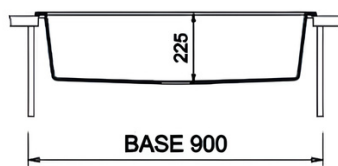

PS8646GSV / SALVIA

Lavaplatos construido en co-granite 82% arena de cuarzo
18 resinas minerales, resistente a rayones.

- Color: Salvia
- Acabado: Mate
- Garantía: 2 Años
- Tipo de Instalación: Submontar/Sobre Meson
- Medidas Internas: 388mm*790mm
- Profundidad: 225mm
- Medidas Externas: 860mm*510mm

Accesorios:

- Canastilla y sifón en acero inoxidable en color TITANIUM y tuberías
- Kit de Anclajes