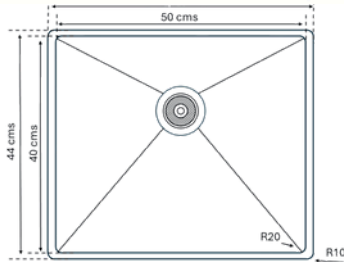

Accesorios:

- Canastilla y sifón en acero inoxidable y tuberías
- Kit de Anclajes

PD6838SHH / NEW ARTEMIS

Lavaplatos construido a mano en acero inoxidable terminado polichado.

- Tipo de Acero: 304ss
- Calibre: 18/10 mm
- Grosor 1.0 mm
- Medidas Internas: 340mm*400mm / 340mm*400mm
- Profundidad: 215mm
- Medidas Externas: 740 mm*440 mm

Accesorios:

- Canastilla y sifón en acero inoxidable y tuberías
- Kit de Anclajes

PS4540SHH / HERA

Lavaplatos construido a mano en acero inoxidable terminado polichado.

- Tipo de Acero: 304ss
- Calibre: 18/10 mm
- Grosor 1.0 mm
- Medidas Internas: 400mm*450mm
- Profundidad: 215mm
- Medidas Externas:440mm x 490mm