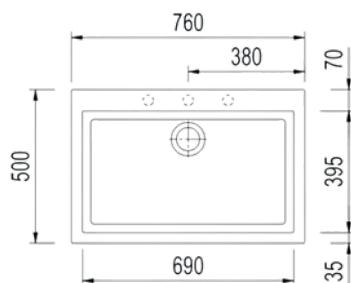

PS7650GB / AQUARIO

Lavaplatos construido en co-granite 82% arena de cuarzo
18 resinas minerales, resistente a rayones.