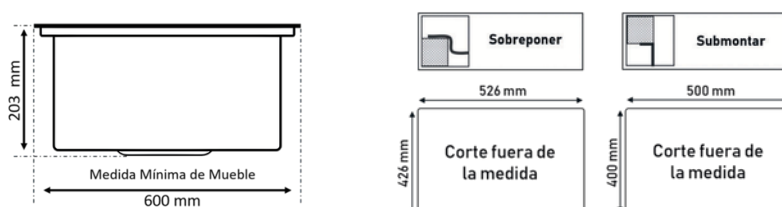

PO
ZUE
LOS

PS7950SHH / CRONOS

Lavaplatos construido a mano en acero inoxidable terminado polichado.

- Tipo de Acero: 304ss
- Calibre: 18 mm
- Grosor 1.5 mm

Medidas

- Medidas Internas: 730mm*330mm
- Profundidad: 245mm
- Medidas Externas: 790mm x 500mm

OCHELMUM

PS7950SHH / CRONOS

PD7843SBH / ZEUS

Lavaplatos construido a mano en acero inoxidable terminado polichado.

- Tipo de Acero: 304ss
- Calibre: 18/10 mm
- Grosor 1.2 mm
- Medidas Internas: 450mm*400mm
- Profundidad: 203mm
- Medidas Externas: 860mm 490mm

Accesorios:

- Canastillas y sifones en acero inoxidable color titanium y tuberías
- Kit de anclajes

Titanium

PS6045SBH / ARES

Lavaplatos construido a mano en acero inoxidable acabado polichado

- Tipo de Acero: 304ss
- Calibre: 18/10 mm
- Grosor 1.2 mm
- Medidas Internas: 550mm*400 mm
- Profundidad: 203mm
- Medidas Externas: 600mm x 450mm

Accesorios:

- Canastilla y sifón en acero inoxidable color Titanium y tuberías
- Kit de Anclajes

Titanium

PD8245SHH / POSEIDON

Lavaplatos construido a mano en acero inoxidable terminado polichado.

- Tipo de Acero: 304ss
- Calibre: 18/10 mm
- Grosor 1.0 mm
- Medidas Internas: 450mm*400mm / 450mm*400mm
- Profundidad: 215mm
- Medidas Externas: 860mm* 490mm