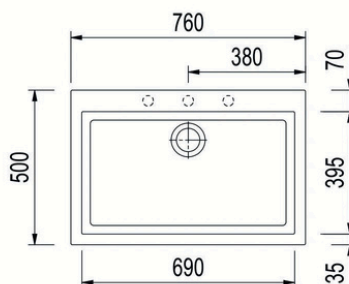

PS7650GW / CENTAURO

Lavaplatos construido en co-granite 82% arena de cuarzo
18 resinas minerales, resistente a rayones.