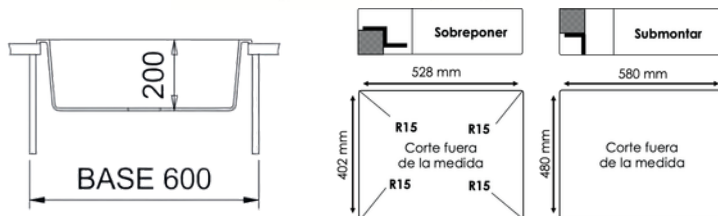

PS6040GW / PEGASUS

Lavaplatos construido en co-granite 82% arena de cuarzo
18 resinas minerales, resistente a rayones.