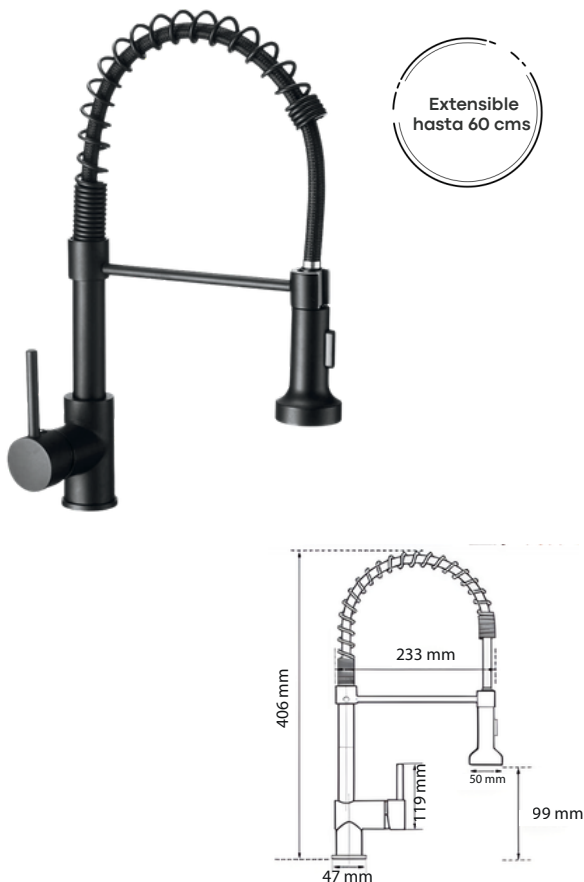

FC04 / ONIX

Griferiade CocinaExtensible

- Acabado: Mate
- Color: Negro.
- Material de la boquilla: acero inoxidable.
- Cabezal del rociador: Acero & plástico ABS Interno.
- Material del mango: aleación de zinc.
- Válvula: Válvula de cerámica.
- Aireador: plástico ABS.
- Temperatura de funcionamiento: 0 a 100 Grados
- Modo de agua: Lluvia-Stream.
- Función de agua: mezcla caliente y fría
- Incluye Accesorios y Mangueras de conexión