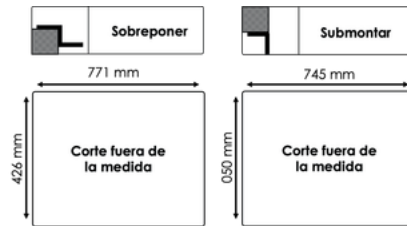

Accesorios:

- Canastilla y sifón en acero inoxidable y tuberías
- Kit de Anclajes

PS4540SHH / HERA

Lavaplatos construido a mano en acero inoxidable terminado polichado.

- Tipo de Acero: 304ss
- Calibre: 18/10 mm
- Grosor 1.0 mm
- Medidas Internas: 400mm*450mm
- Profundidad: 215mm
- Medidas Externas:440mm x 490mm

Accesorios:

- Canastilla y sifón en acero inoxidable y tuberías
- Kit de Anclajes

PS6045SHH / APOLO

Lavaplatos construido a mano en acero inoxidable terminado polichado.

- Tipo de Acero: 304ss
- Calibre: 18/10 mm
- Grosor 1.5 mm
- Medidas Internas: 570 mm*400 mm
- Profundidad: 228mm
- Medidas Externas: 620mm x 470mm

Accesorios:

- Canastilla y sifón en acero inoxidable
- Kit de Anclajes y tuberías

PS7845SHH / EROS

Lavaplatos construido a mano en acero inoxidable terminado polichado.

- Tipo de Acero: 304ss
- Calibre: 18/10 mm
- Grosor 1.0 mm
- Medidas Internas: 400mm*745 mm
- Profundidad: 203mm
- Medidas Externas: 440mm x 785mm