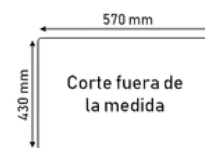

Accesorios:

- Canastilla y sifón en acero inoxidable y tuberías
- Kit de Anclajes

PS4540SHH / HERA

Lavaplatos construido a mano en acero inoxidable terminado polichado.

- Tipo de Acero: 304ss
- Calibre: 18/10 mm
- Grosor 1.0 mm
- Medidas Internas: 400mm*450mm
- Profundidad: 215mm
- Medidas Externas:440mm x 490mm

Accesorios:

- Canastilla y sifón en acero inoxidable y tuberías
- Kit de Anclajes

PS6045SHH / APOLO

Lavaplatos construido a mano en acero inoxidable terminado polichado.

- Tipo de Acero: 304ss
- Calibre: 18/10 mm
- Grosor 1.5 mm
- Medidas Internas: 570 mm*400 mm
- Profundidad: 228mm
- Medidas Externas: 620mm x 470mm

Accesorios:

- Canastilla y sifón en acero inoxidable
- Kit de Anclajes y tuberías

PS7845SHH / EROS

Lavaplatos construido a mano en acero inoxidable terminado polichado.

- Tipo de Acero: 304ss
- Calibre: 18/10 mm
- Grosor 1.0 mm
- Medidas Internas: 400mm*745 mm
- Profundidad: 203mm
- Medidas Externas: 440mm x 785mm