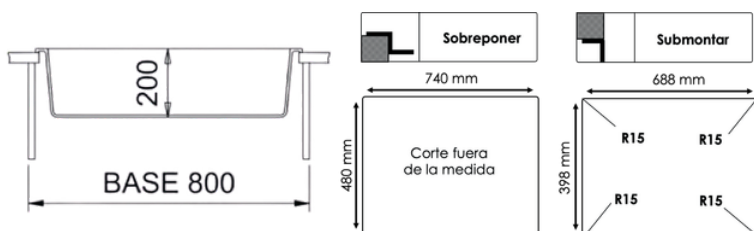

PS7650GS / DRAGO

Lavaplatos construido en co-granite 82% arena de cuarzo
18 resinas minerales, resistente a rayones.