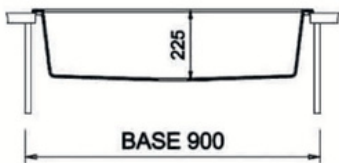

PS8646GS / MORGAN

MADE IN ITALY

Lavaplatos construido en co-granite 82% arena de cuarzo
18 resinas minerales, resistente a rayones.