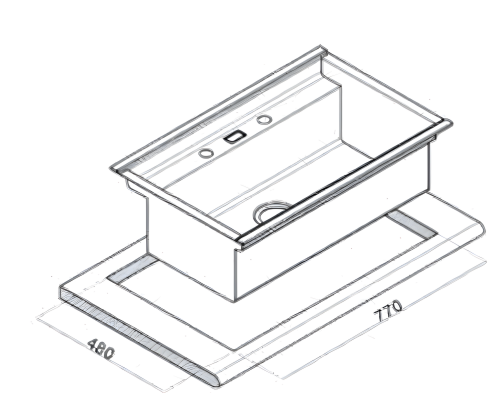

Accesorios Incluidos:

- Cobertores en cristal
- Canastillas y sifones en acero inoxidable
- Cobertor Sifón
- Tabla en Teca
- Canastilla Acero
- Styler Drain
- Dispensador Jabón
- Grifería Helena.