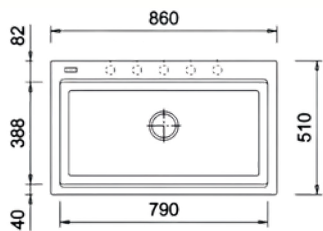

PS8646GS / MORGAN

MADE IN ITALY

Lavaplatos construido en co-granite 82% arena de cuarzo
18 resinas minerales, resistente a rayones.