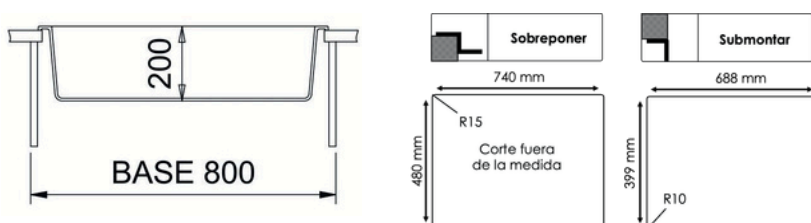

PS7650GW / CENTAURO

Lavaplatos construido en co-granite 82% arena de cuarzo
18 resinas minerales, resistente a rayones.