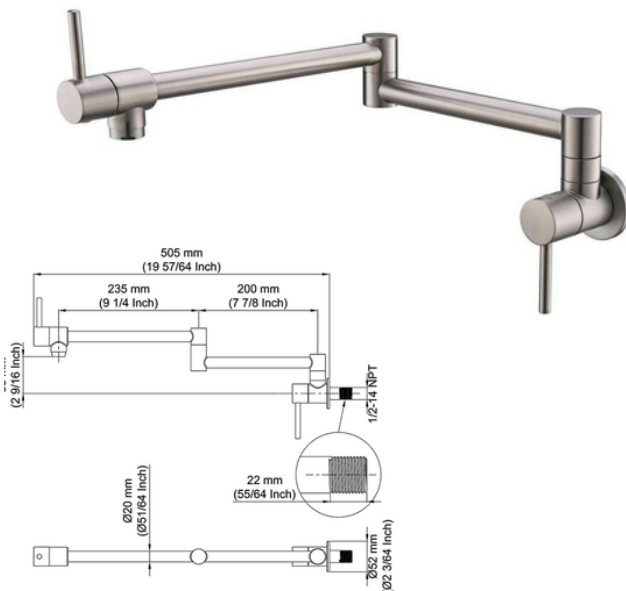

FS05 / PADORA

Griferia de cocina Plegable

- Grifos de cocina de brazo
- Acabado: níquel cepillado.
- Material de la boquilla: acero inoxidable.
- Cabezal del rociador: plástico ABS.
- Material del mango: aleación de zinc.
- Válvula: Válvula de cerámica.
- Aireador: plástico ABS.
- Temperatura : 0 a 100 Grados
- Modo de agua: Stream.
- Función de agua: Caliente y fría
- Incluye Accesorios y Mangueras de conexión