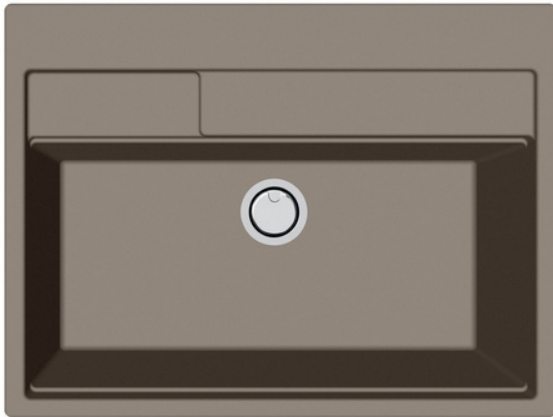

PS8640FNS / MILETO

Lavaplatos construido en co-granite 82% arena de cuarzo
18 resinas minerales, resistente a rayones.