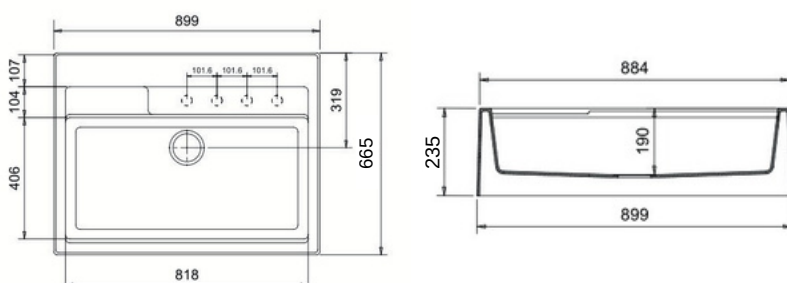

Accesorios:

- Canastilla y sifón en acero inoxidable y tuberías
- Kit de Anclajes

PS4540SHH / HERA

Lavaplatos construido a mano en acero inoxidable terminado polichado.

- Tipo de Acero: 304ss
- Calibre: 18/10 mm
- Grosor 1.0 mm
- Medidas Internas: 400mm*450mm
- Profundidad: 215mm
- Medidas Externas:440mm x 490mm

Accesorios Incluidos:

Canastillas y sifones en acero
noxidable Inox y tuberías

PS8640FNW / DIONE

Lavaplatos construido en co-granite 82% arena de cuarzo
18 resinas minerales, resistente a rayones.

- Color: Blanco
- Acabado: Mate
- Garantía: 2 Años Tipo de
- Instalación: Encastre en Meson
- Medidas Internas: 818mm*406mm
- Profundidad: 235mm Medidas
- Externas: 899mm*665mm

Accesorios Incluidos:

Canastillas y sifones en acero
inoxidable Inox y tuberías

PS8640FNS / MILETO

Lavaplatos construido en co-granite 82% arena de cuarzo
18 resinas minerales, resistente a rayones.

- Color: Sahara
- Acabado: Mate
- Garantía: 2 Años Tipo de
- Instalación: Encastre en Meson
- Medidas Internas: 818mm*406mm
- Profundidad: 235mm Medidas
- Externas: 899mm*665mm