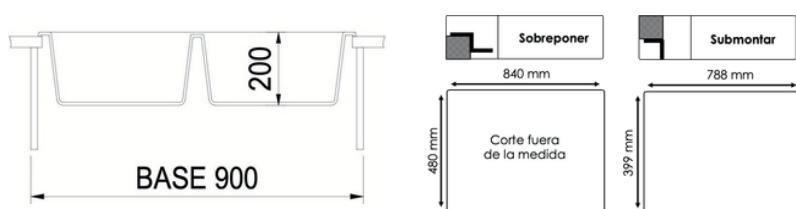

PD8645GW / ODISEO

Lavaplatos construido en co-granite 82% arena de cuarzo
18 resinas minerales, resistente a rayones.