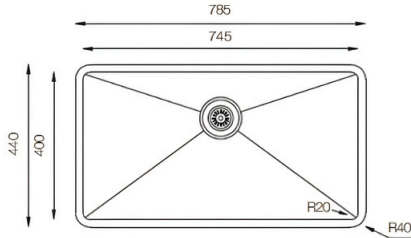

Accesorios:

- Canastilla y sifón en acero inoxidable y tuberías
- Kit de Anclajes

PS4540SHH / HERA

Lavaplatos construido a mano en acero inoxidable terminado polichado.

- Tipo de Acero: 304ss
- Calibre: 18/10 mm
- Grosor 1.0 mm
- Medidas Internas: 400mm*450mm
- Profundidad: 215mm
- Medidas Externas:440mm x 490mm

Accesorios:

- Canastilla y sifón en acero inoxidable y tuberías
- Kit de Anclajes

PS6045SHH / APOLO

Lavaplatos construido a mano en acero inoxidable terminado polichado.

- Tipo de Acero: 304ss
- Calibre: 18/10 mm
- Grosor 1.5 mm
- Medidas Internas: 570 mm*400 mm
- Profundidad: 228mm
- Medidas Externas: 620mm x 470mm

Accesorios:

- Canastilla y sifón en acero inoxidable
- Kit de Anclajes y tuberías

PS7845SHH / EROS

Lavaplatos construido a mano en acero inoxidable terminado polichado.

- Tipo de Acero: 304ss
- Calibre: 18/10 mm
- Grosor 1.0 mm
- Medidas Internas: 400mm*745 mm
- Profundidad: 203mm
- Medidas Externas: 440mm x 785mm