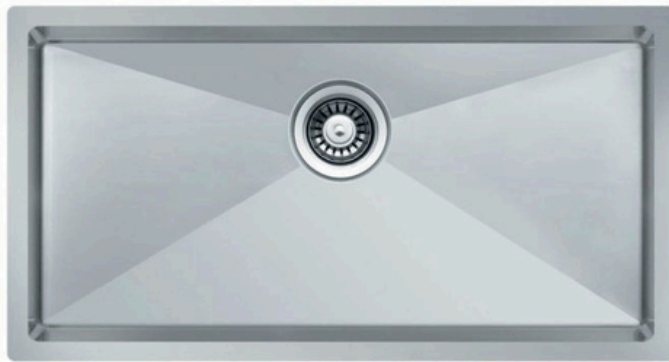

PS8645SHH / JUPITER

Lavaplatos construido a mano en acero inoxidable terminado polichado.

- Tipo de Acero: 304ss
- Calibre: 18/10 mm
- Grosor 1.2 mm
- Medidas Internas: 440mm*800 mm
- Profundidad: 203mm
- Medidas Externas: 440mm x 850mm

Accesorios:

- Canastilla y sifón en acero inoxidable
- Kit de Anclajes y tuberías