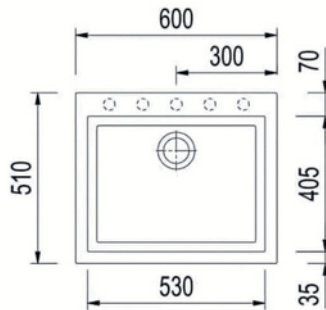

PS6040GG / ROMULO

MADE IN ITALY

Lavaplatos construido en co-granite 82% arena de cuarzo
18 resinas minerales, resistente a rayones.