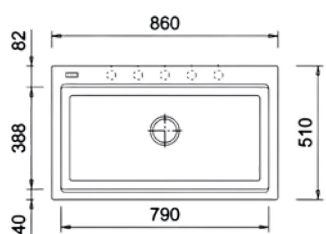

PS8646GG / VULCANO

Lavaplatos construido en co-granite 82% arena de cuarzo
18 resinas minerales, resistente a rayones.