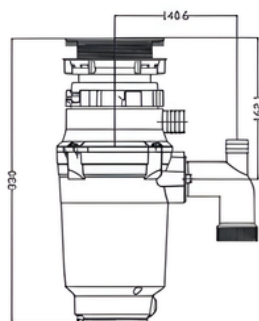

GD375W / ATLAS

Triturador de desperdicios

- Aséptico construido en Acero Inoxidable
- Potencia 375Watts - ½ Hp
- Velocidad de giro 2800 RPM
- Voltaje 120 Volts/ 60 Hz
- Consumo Eléctrico 2.25 AMP
- Motor DC Permanente Swich de Reset manual
- Protección de sobrecalentamiento
- Protector sobre carga energía.
- Medidas Externas 360mm*135mm
- Diámetro De sifón 114mm
- Peso 3,7 kgs