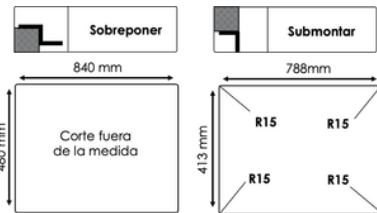

PS8646GS / MORGAN

MADE IN ITALY

Lavaplatos construido en co-granite 82% arena de cuarzo
18 resinas minerales, resistente a rayones.