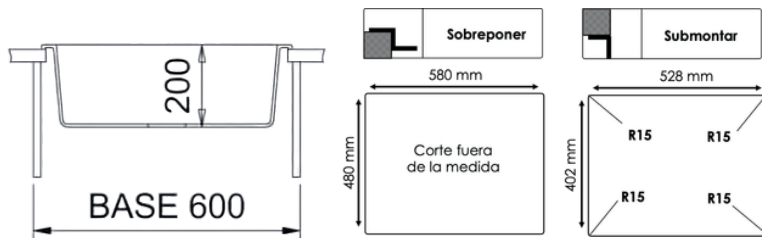

- Color: Negro Puro
- Acabado: Mate
- Garantía: 2 Años
- Tipo de Instalación: Submontar/Sobre Mesón
- Medidas Internas: 530mm*405mm
- Profundidad: 200mm
- Medidas Externas: 600mm*510mm

Accesorios:

- Canastilla y sifón en acero inoxidable en color negro TITANIUM y tuberías
- Kit de Anclajes