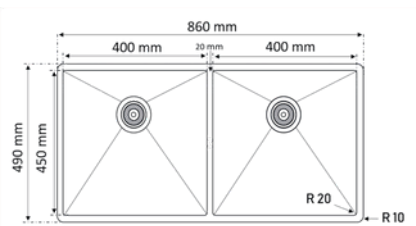

PO
ZUE
LOS

PS7950SHH / CRONOS

Lavaplatos construido a mano en acero inoxidable terminado polichado.

- Tipo de Acero: 304ss
- Calibre: 18 mm
- Grosor 1.5 mm

Medidas

- Medidas Internas: 730mm*330mm
- Profundidad: 245mm
- Medidas Externas: 790mm x 500mm

OCHELMUM

PS7950SHH / CRONOS

PD7843SBH / ZEUS

Lavaplatos construido a mano en acero inoxidable terminado polichado.

- Tipo de Acero: 304ss
- Calibre: 18/10 mm
- Grosor 1.2 mm
- Medidas Internas: 450mm*400mm
- Profundidad: 203mm
- Medidas Externas: 860mm 490mm

Accesorios:

- Canastillas y sifones en acero inoxidable color titanium y tuberías
- Kit de anclajes

Titanium

PS6045SBH / ARES

Lavaplatos construido a mano en acero inoxidable acabado polichado

- Tipo de Acero: 304ss
- Calibre: 18/10 mm
- Grosor 1.2 mm
- Medidas Internas: 550mm*400 mm
- Profundidad: 203mm
- Medidas Externas: 600mm x 450mm