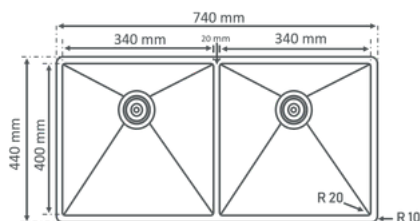

Accesorios:

- Canastilla y sifón en acero inoxidable color Titanium y tuberías
- Kit de Anclajes

Titanium

PD8245SHH / POSEIDON

Lavaplatos construido a mano en acero inoxidable terminado polichado.

- Tipo de Acero: 304ss
- Calibre: 18/10 mm
- Grosor 1.0 mm
- Medidas Internas: 450mm*400mm / 450mm*400mm
- Profundidad: 215mm
- Medidas Externas: 860mm* 490mm

Accesorios:

- Canastilla y sifón en acero inoxidable y tuberías
- Kit de Anclajes

PD6838SHH / NEW ARTEMIS

Lavaplatos construido a mano en acero inoxidable terminado polichado.

- Tipo de Acero: 304ss
- Calibre: 18/10 mm
- Grosor 1.0 mm
- Medidas Internas: 340mm*400mm / 340mm*400mm
- Profundidad: 215mm
- Medidas Externas: 740 mm*440 mm

Accesorios:

- Canastilla y sifón en acero inoxidable y tuberías
- Kit de Anclajes

PS4540SHH / HERA

Lavaplatos construido a mano en acero inoxidable terminado polichado.

- Tipo de Acero: 304ss
- Calibre: 18/10 mm
- Grosor 1.0 mm
- Medidas Internas: 400mm*450mm
- Profundidad: 215mm
- Medidas Externas:440mm x 490mm

Accesorios:

- Canastilla y sifón en acero inoxidable
- Kit de Anclajes y tuberías

PS7845SHH / EROS

Lavaplatos construido a mano en acero inoxidable terminado polichado.

- Tipo de Acero: 304ss
- Calibre: 18/10 mm
- Grosor 1.0 mm
- Medidas Internas: 400mm*745 mm
- Profundidad: 203mm
- Medidas Externas: 440mm x 785mm