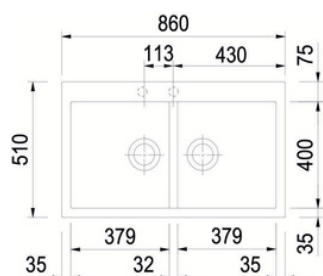

PD8645GW / ODISEO

Lavaplatos construido en co-granite 82% arena de cuarzo
18 resinas minerales, resistente a rayones.