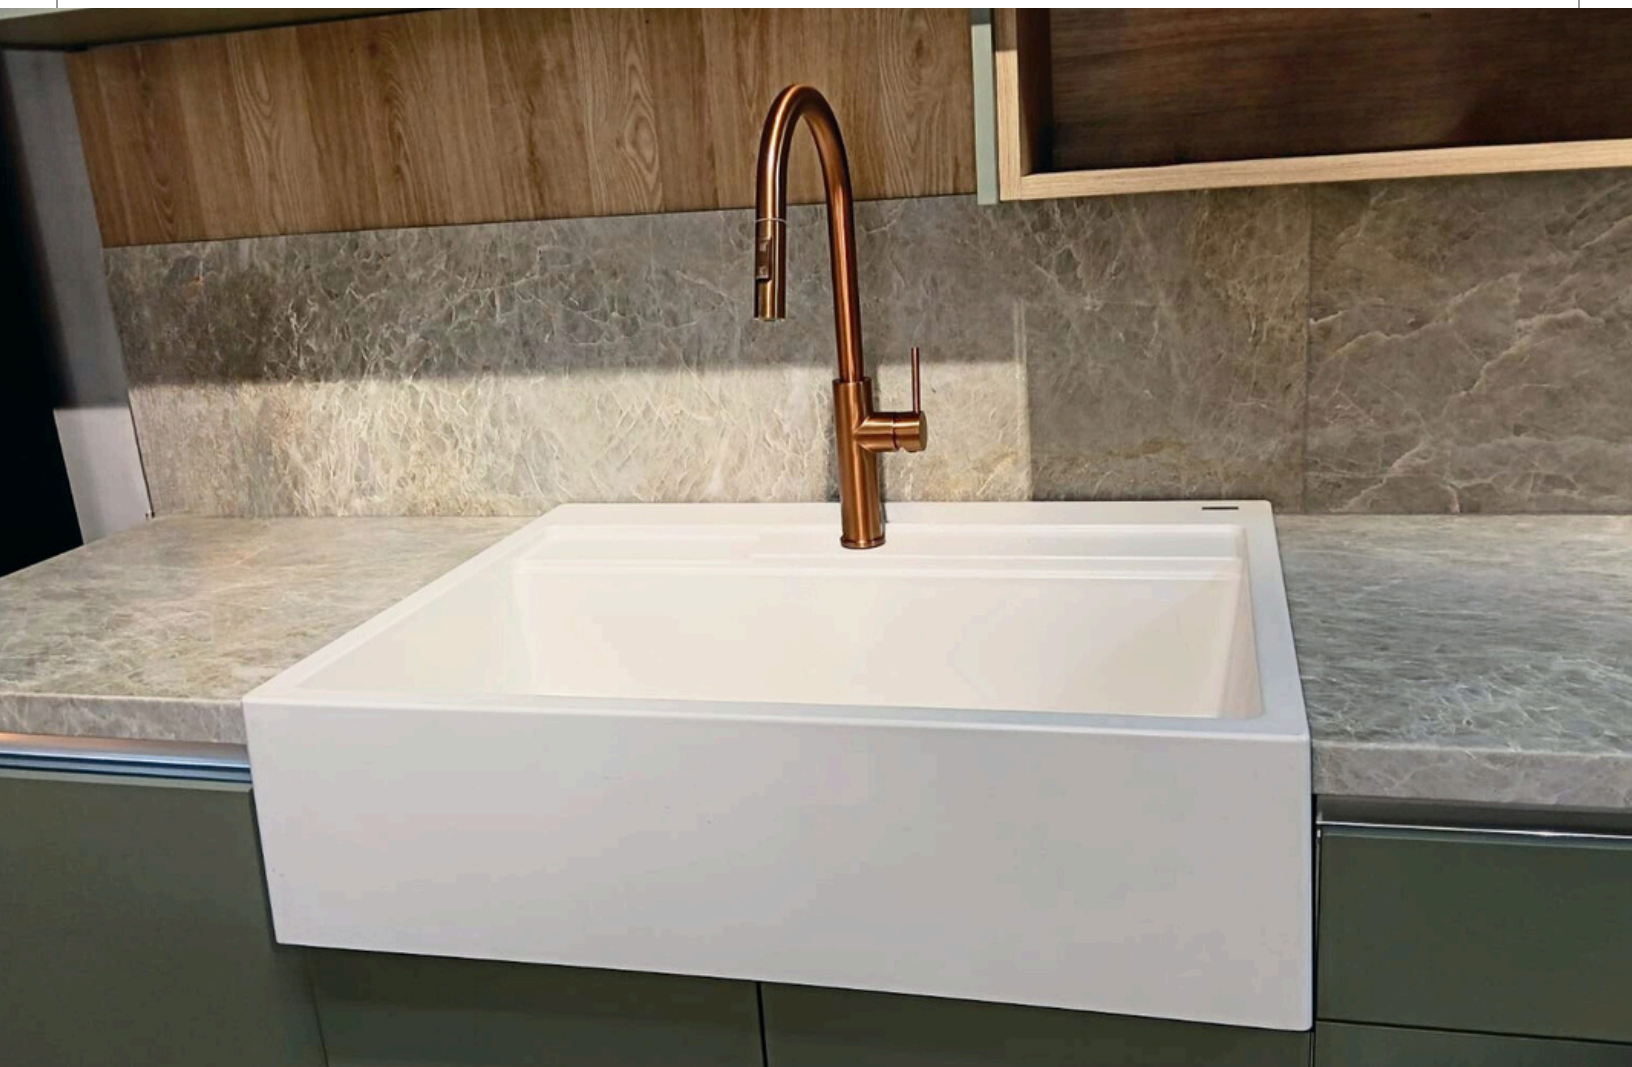

Accesorios Incluidos:

Canastillas y sifones en acero
inoxidable Inox y tuberías