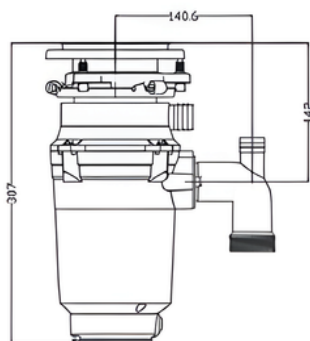

GD375B / TITAN

Triturador de desperdicios con Pulsador Automatico

- Aséptico construido en Acero Inoxidable
- Potencia 375Watts - ½ Hp
- Velocidad de giro 3400 RPM
- Voltaje 120 Volts/ 60 Hz
- Consumo Eléctrico 2.25 AMP
- Motor DC Permanente
- Capacidad 860ml Swich de Reset manual
- Protección de sobrecalentamiento
- Protector sobre carga energía.
- Medidas Externas 320mm*135mm
- Diámetro De sifón 114mm
- Peso 3,7 kgs