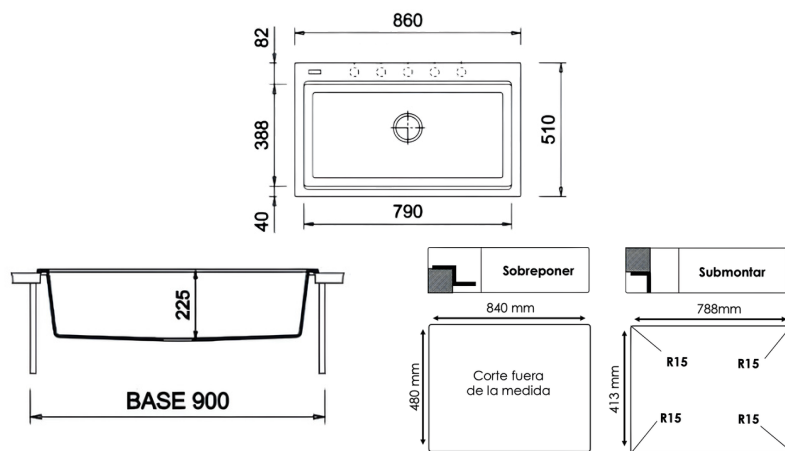

PS8646GB / PERSEO

Lavaplatos construido en co-granite 82% arena de cuarzo
18 resinas minerales, resistente a rayones.

- Color: Negro Puro
- Acabado: Mate
- Garantía: 2 Años
- Tipo de Instalación: Submontar/Sobre Meson
- Medidas Internas: 388mm*790mm
- Profundidad: 225mm
- Medidas Externas: 860mm*510mm

Accesorios:

- Canastilla y sifón en acero inoxidable en color negro TITANIUM y tuberías
- Kit de Anclajes

PD8645GB / ATLANTIS

Lavaplatos construido en co-granite 82% arena de cuarzo
18 resinas minerales, resistente a rayones.