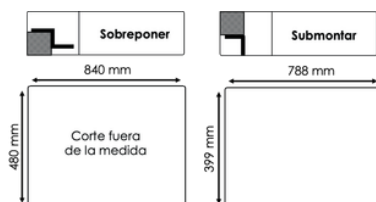

PD8645GS / ASLAND

Lavaplatos construido en co-granite 82% arena de cuarzo
18 resinas minerales, resistente a rayones.