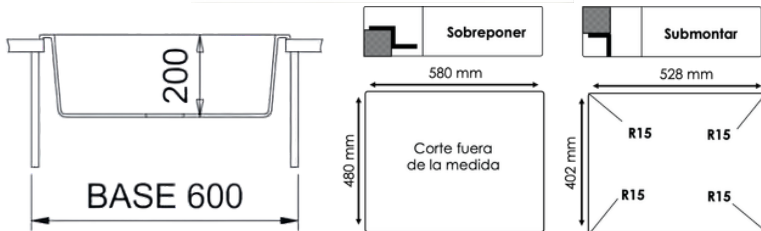

PS6040GS / TEBAS

MADE IN ITALY

Lavaplatos construido en co-granite 82% arena de cuarzo
18 resinas minerales, resistente a rayones.