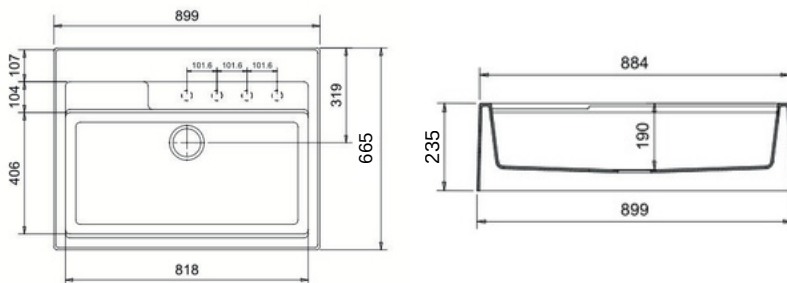

Accesorios Incluidos:

Canastillas y sifones en acero
noxidable Inox y tuberías