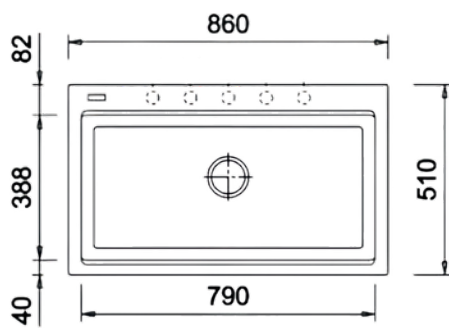

FACIL LIMPIEZA

PS8650GE / WORKSTATION

Lavaplatos construido en co-granite 82% arena de cuarzo
18 resinas minerales, resistente a rayones.

- Color: Negro Puro
- Acabado: Mate
- Garantía: 2 Años
- Tipo de Instalación: Sobre-Meson
- Medidas Internas: 388mm*790mm
- Profundidad: 225mm
- Medidas Externas: 860mm*510mm