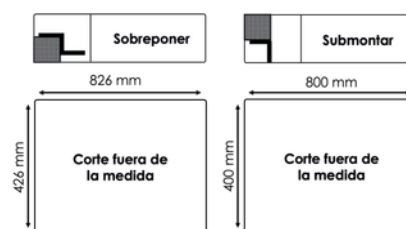

PS8645SHH / JUPITER

Lavaplatos construido a mano en acero inoxidable terminado polichado.

- Tipo de Acero: 304ss
- Calibre: 18/10 mm
- Grosor 1.2 mm
- Medidas Internas: 440mm*800 mm
- Profundidad: 203mm
- Medidas Externas: 440mm x 850mm

Accesorios:

- Canastilla y sifón en acero inoxidable
- Kit de Anclajes y tuberías