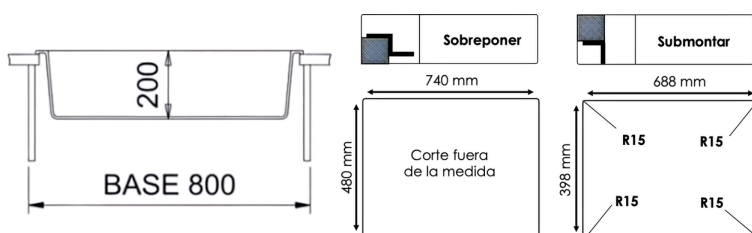

PS7650GB / AQUARIO

Lavaplatos construido en co-granite 82% arena de cuarzo
18 resinas minerales, resistente a rayones.