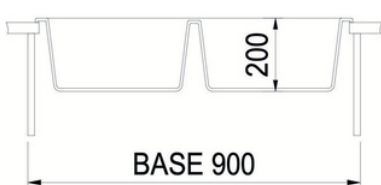

PD8645GS / ASLAND

Lavaplatos construido en co-granite 82% arena de cuarzo
18 resinas minerales, resistente a rayones.