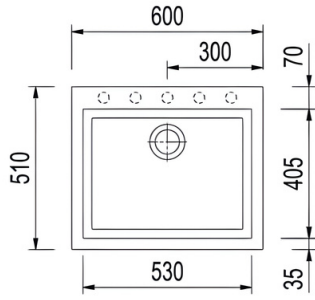

PS6040GS / TEBAS

MADE IN ITALY

Lavaplatos construido en co-granite 82% arena de cuarzo
18 resinas minerales, resistente a rayones.