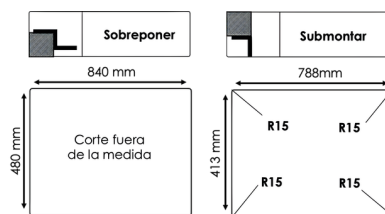

PS8646GSV / SALVIA

Lavaplatos construido en co-granite 82% arena de cuarzo
18 resinas minerales, resistente a rayones.

- Color: Salvia
- Acabado: Mate
- Garantía: 2 Años
- Tipo de Instalación: Submontar/Sobre Meson
- Medidas Internas: 388mm*790mm
- Profundidad: 225mm
- Medidas Externas: 860mm*510mm

Accesorios:

- Canastilla y sifón en acero inoxidable en color TITANIUM y tuberías
- Kit de Anclajes