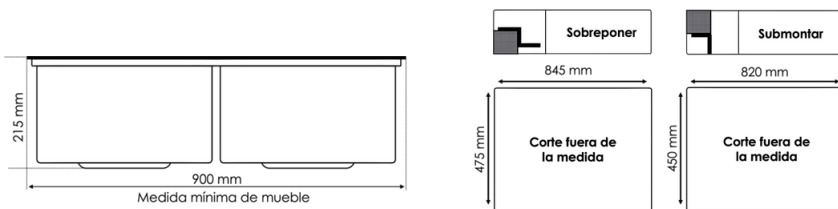

PO
ZUE
LOS

PS7950SHH / CRONOS

Lavaplatos construido a mano en acero inoxidable terminado polichado.

- Tipo de Acero: 304ss
- Calibre: 18 mm
- Grosor 1.5 mm

Medidas

- Medidas Internas: 730mm*330mm
- Profundidad: 245mm
- Medidas Externas: 790mm x 500mm

OCHELMUM

PS7950SHH / CRONOS

PD7843SBH / ZEUS

Lavaplatos construido a mano en acero inoxidable terminado polichado.

- Tipo de Acero: 304ss
- Calibre: 18/10 mm
- Grosor 1.2 mm
- Medidas Internas: 450mm*400mm
- Profundidad: 203mm
- Medidas Externas: 860mm 490mm

Accesorios:

- Canastillas y sifones en acero inoxidable color titanium y tuberías
- Kit de anclajes

Titanium

PS6045SBH / ARES

Lavaplatos construido a mano en acero inoxidable acabado polichado

- Tipo de Acero: 304ss
- Calibre: 18/10 mm
- Grosor 1.2 mm
- Medidas Internas: 550mm*400 mm
- Profundidad: 203mm
- Medidas Externas: 600mm x 450mm

Accesorios:

- Canastilla y sifón en acero inoxidable color Titanium y tuberías
- Kit de Anclajes

Titanium

PD8245SHH / POSEIDON

Lavaplatos construido a mano en acero inoxidable terminado polichado.

- Tipo de Acero: 304ss
- Calibre: 18/10 mm
- Grosor 1.0 mm
- Medidas Internas: 450mm*400mm / 450mm*400mm
- Profundidad: 215mm
- Medidas Externas: 860mm* 490mm