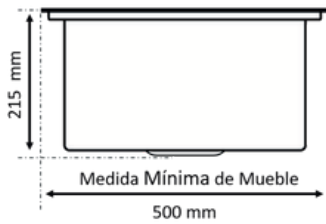

Accesorios:

- Canastilla y sifón en acero inoxidable y tuberías
- Kit de Anclajes

PD6838SHH / NEW ARTEMIS

Lavaplatos construido a mano en acero inoxidable terminado polichado.

- Tipo de Acero: 304ss
- Calibre: 18/10 mm
- Grosor 1.0 mm
- Medidas Internas: 340mm*400mm / 340mm*400mm
- Profundidad: 215mm
- Medidas Externas: 740 mm*440 mm

Accesorios:

- Canastilla y sifón en acero inoxidable y tuberías
- Kit de Anclajes

PS4540SHH / HERA

Lavaplatos construido a mano en acero inoxidable terminado polichado.

- Tipo de Acero: 304ss
- Calibre: 18/10 mm
- Grosor 1.0 mm
- Medidas Internas: 400mm*450mm
- Profundidad: 215mm
- Medidas Externas:440mm x 490mm

Accesorios:

- Canastilla y sifón en acero inoxidable y tuberías
- Kit de Anclajes

PS6045SHH / APOLO

Lavaplatos construido a mano en acero inoxidable terminado polichado.

- Tipo de Acero: 304ss
- Calibre: 18/10 mm
- Grosor 1.5 mm
- Medidas Internas: 570 mm*400 mm
- Profundidad: 228mm
- Medidas Externas: 620mm x 470mm

Accesorios:

- Canastilla y sifón en acero inoxidable
- Kit de Anclajes y tuberías

PS7845SHH / EROS

Lavaplatos construido a mano en acero inoxidable terminado polichado.

- Tipo de Acero: 304ss
- Calibre: 18/10 mm
- Grosor 1.0 mm
- Medidas Internas: 400mm*745 mm
- Profundidad: 203mm
- Medidas Externas: 440mm x 785mm