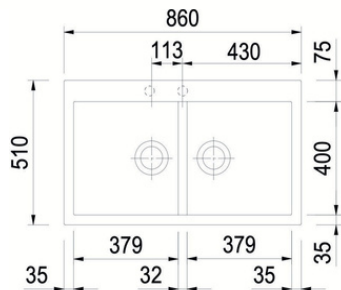

PD8645GG / REMO

MADE IN ITALY

Lavaplatos construido en co-granite 82% arena de cuarzo
18 resinas minerales, resistente a rayones.

- Color: Gris Concret
- Acabado: Mate
- Garantía: 2 Años
- Tipo de Instalación: Sub- montar/Sobre Meson
- Medidas Internas: 379mm*400mm/379mm*400mm
- Profundidad: 200mm
- Medidas Externas: 860mm*450mm/860mm*450mm

Accesorios:

- Canastilla y sifón en acero inoxidable en color Inox y tuberías
- Kit de Anclajes

Croce
BY COHELUM®