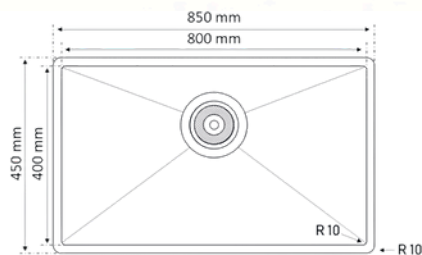

Accesorios:

- Canastilla y sifón en acero inoxidable y tuberías
- Kit de Anclajes

PS4540SHH / HERA

Lavaplatos construido a mano en acero inoxidable terminado polichado.

- Tipo de Acero: 304ss
- Calibre: 18/10 mm
- Grosor 1.0 mm
- Medidas Internas: 400mm*450mm
- Profundidad: 215mm
- Medidas Externas:440mm x 490mm

Accesorios:

- Canastilla y sifón en acero inoxidable y tuberías
- Kit de Anclajes

PS6045SHH / APOLO

Lavaplatos construido a mano en acero inoxidable terminado polichado.

- Tipo de Acero: 304ss
- Calibre: 18/10 mm
- Grosor 1.5 mm
- Medidas Internas: 570 mm*400 mm
- Profundidad: 228mm
- Medidas Externas: 620mm x 470mm

Accesorios:

- Canastilla y sifón en acero inoxidable
- Kit de Anclajes y tuberías

PS7845SHH / EROS

Lavaplatos construido a mano en acero inoxidable terminado polichado.

- Tipo de Acero: 304ss
- Calibre: 18/10 mm
- Grosor 1.0 mm
- Medidas Internas: 400mm*745 mm
- Profundidad: 203mm
- Medidas Externas: 440mm x 785mm

Accesorios:

- Canastilla y sifón en acero inoxidable
- Kit de Anclajes y tuberías

PS8645SHH / JUPITER

Lavaplatos construido a mano en acero inoxidable terminado polichado.

- Tipo de Acero: 304ss
- Calibre: 18/10 mm
- Grosor 1.2 mm
- Medidas Internas: 440mm*800 mm
- Profundidad: 203mm
- Medidas Externas: 440mm x 850mm