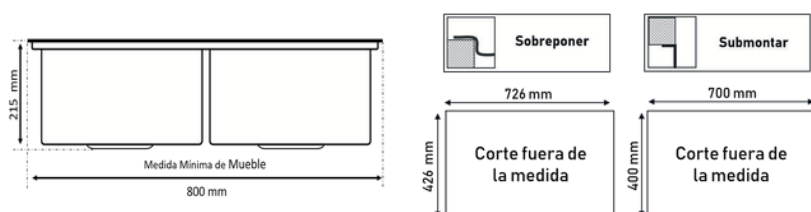

Accesorios:

- Canastilla y sifón en acero inoxidable color Titanium y tuberías
- Kit de Anclajes

Titanium

PD8245SHH / POSEIDON

Lavaplatos construido a mano en acero inoxidable terminado polichado.

- Tipo de Acero: 304ss
- Calibre: 18/10 mm
- Grosor 1.0 mm
- Medidas Internas: 450mm*400mm / 450mm*400mm
- Profundidad: 215mm
- Medidas Externas: 860mm* 490mm

Accesorios:

- Canastilla y sifón en acero inoxidable y tuberías
- Kit de Anclajes

PD6838SHH / NEW ARTEMIS

Lavaplatos construido a mano en acero inoxidable terminado polichado.

- Tipo de Acero: 304ss
- Calibre: 18/10 mm
- Grosor 1.0 mm
- Medidas Internas: 340mm*400mm / 340mm*400mm
- Profundidad: 215mm
- Medidas Externas: 740 mm*440 mm

Accesorios:

- Canastilla y sifón en acero inoxidable y tuberías
- Kit de Anclajes

PS4540SHH / HERA

Lavaplatos construido a mano en acero inoxidable terminado polichado.

- Tipo de Acero: 304ss
- Calibre: 18/10 mm
- Grosor 1.0 mm
- Medidas Internas: 400mm*450mm
- Profundidad: 215mm
- Medidas Externas:440mm x 490mm

Accesorios:

- Canastilla y sifón en acero inoxidable y tuberías
- Kit de Anclajes

PS6045SHH / APOLO

Lavaplatos construido a mano en acero inoxidable terminado polichado.

- Tipo de Acero: 304ss
- Calibre: 18/10 mm
- Grosor 1.5 mm
- Medidas Internas: 570 mm*400 mm
- Profundidad: 228mm
- Medidas Externas: 620mm x 470mm