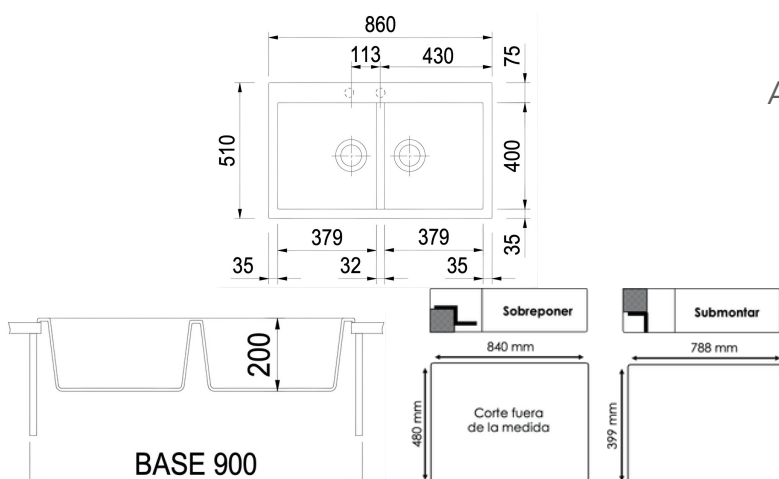

- Color: Negro Puro Acabado: Mate
- Garantía: 2 Años
- Tipo de Instalación: Sub- montar/Sobre Meson
- Medidas Internas: 379mm*400mm/379mm400mm
- Profundidad: 200mm
- Medidas Externas: 860mm*450mm/860mm*450mm

Accesorios:

- Canastilla y sifón en acero inoxidable en color negro TITANIUM y tuberías
- Kit de Anclajes