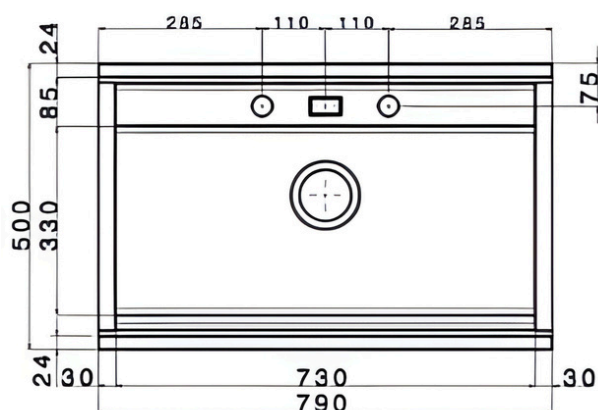

PO
ZUE
LOS

PS7950SHH / CRONOS

Lavaplatos construido a mano en acero inoxidable terminado polichado.

- Tipo de Acero: 304ss
- Calibre: 18 mm
- Grosor 1.5 mm

Medidas

- Medidas Internas: 730mm*330mm
- Profundidad: 245mm
- Medidas Externas: 790mm x 500mm