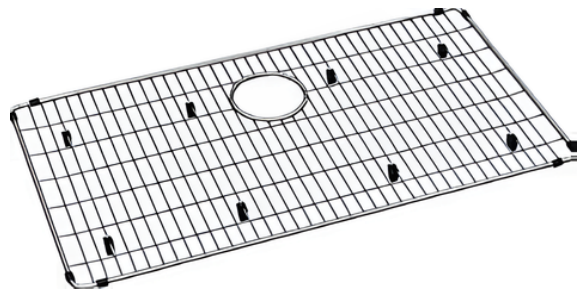

FPF800 / PROTECTOR

Protector de fondo para pozuelo