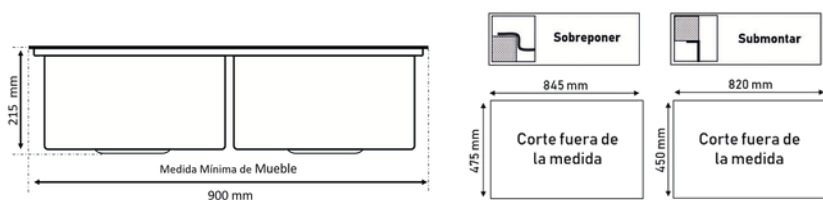

PO
ZUE
LOS

PS7950SHH / CRONOS

Lavaplatos construido a mano en acero inoxidable terminado polichado.

- Tipo de Acero: 304ss
- Calibre: 18 mm
- Grosor 1.5 mm

Medidas

- Medidas Internas: 730mm*330mm
- Profundidad: 245mm
- Medidas Externas: 790mm x 500mm

Accesorios:

- Canastillas y sifones en acero inoxidable color titanium y tuberías
- Kit de anclajes

Titanium

PS6045SBH / ARES

Lavaplatos construido a mano en acero inoxidable acabado polichado

- Tipo de Acero: 304ss
- Calibre: 18/10 mm
- Grosor 1.2 mm
- Medidas Internas: 550mm*400 mm
- Profundidad: 203mm
- Medidas Externas: 600mm x 450mm

Accesorios:

- Canastilla y sifón en acero inoxidable color Titanium y tuberías
- Kit de Anclajes

Titanium

PD8245SHH / POSEIDON

Lavaplatos construido a mano en acero inoxidable terminado polichado.

- Tipo de Acero: 304ss
- Calibre: 18/10 mm
- Grosor 1.0 mm
- Medidas Internas: 450mm*400mm / 450mm*400mm
- Profundidad: 215mm
- Medidas Externas: 860mm* 490mm

Accesorios:

- Canastilla y sifón en acero inoxidable y tuberías
- Kit de Anclajes

PD6838SHH / NEW ARTEMIS

Lavaplatos construido a mano en acero inoxidable terminado polichado.

- Tipo de Acero: 304ss
- Calibre: 18/10 mm
- Grosor 1.0 mm
- Medidas Internas: 340mm*400mm / 340mm*400mm
- Profundidad: 215mm
- Medidas Externas: 740 mm*440 mm