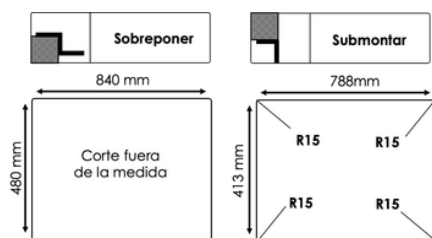

PS8650GE / WORKSTATION

Lavaplatos construido en co-granite 82% arena de cuarzo
18 resinas minerales, resistente a rayones.