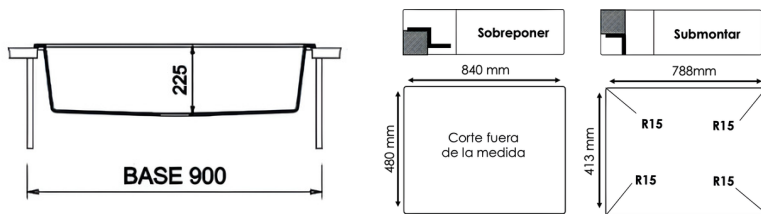

- Color: Merlot
- Acabado: Mate
- Garantía: 2 Años
- Tipo de Instalación: Submontar/Sobre Meson
- Medidas Internas: 388mm*790mm
- Profundidad: 225mm
- Medidas Externas: 860mm*510mm

Accesorios:

- Canastilla y sifón en acero inoxidable en color TITANIUM y tuberías
- Kit de Anclajes