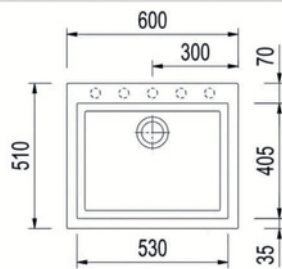

PS6040GW / PEGASUS

Lavaplatos construido en co-granite 82% arena de cuarzo
18 resinas minerales, resistente a rayones.