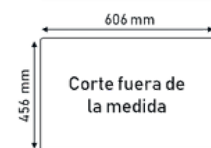

Accesorios:

- Canastilla y sifón en acero inoxidable y tuberías
- Kit de Anclajes

PS4540SHH / HERA

Lavaplatos construido a mano en acero inoxidable terminado polichado.

- Tipo de Acero: 304ss
- Calibre: 18/10 mm
- Grosor 1.0 mm
- Medidas Internas: 400mm*450mm
- Profundidad: 215mm
- Medidas Externas:440mm x 490mm

Accesorios:

- Canastilla y sifón en acero inoxidable y tuberías
- Kit de Anclajes

PS6045SHH / APOLO

Lavaplatos construido a mano en acero inoxidable terminado polichado.

- Tipo de Acero: 304ss
- Calibre: 18/10 mm
- Grosor 1.5 mm
- Medidas Internas: 570 mm*400 mm
- Profundidad: 228mm
- Medidas Externas: 620mm x 470mm

Accesorios:

- Canastilla y sifón en acero inoxidable
- Kit de Anclajes y tuberías

PS7845SHH / EROS

Lavaplatos construido a mano en acero inoxidable terminado polichado.

- Tipo de Acero: 304ss
- Calibre: 18/10 mm
- Grosor 1.0 mm
- Medidas Internas: 400mm*745 mm
- Profundidad: 203mm
- Medidas Externas: 440mm x 785mm