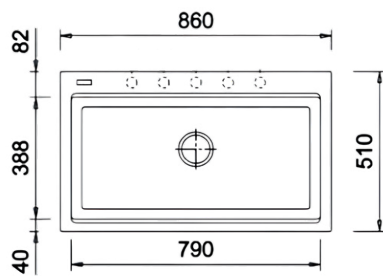

Accesorios Incluidos:

Canastillas y sifones en acero
inoxidable Inox y tuberías

PS8640FNS / MILETO

Lavaplatos construido en co-granite 82% arena de cuarzo
18 resinas minerales, resistente a rayones.

- Color: Sahara
- Acabado: Mate
- Garantía: 2 Años Tipo de
- Instalación: Encastre en Meson
- Medidas Internas: 818mm*406mm
- Profundidad: 235mm Medidas
- Externas: 899mm*665mm

- Color: Merlot
- Acabado: Mate
- Garantía: 2 Años
- Tipo de Instalación: Submontar/Sobre Meson
- Medidas Internas: 388mm*790mm
- Profundidad: 225mm
- Medidas Externas: 860mm*510mm

Accesorios:

- Canastilla y sifón en acero inoxidable en color TITANIUM y tuberías
- Kit de Anclajes