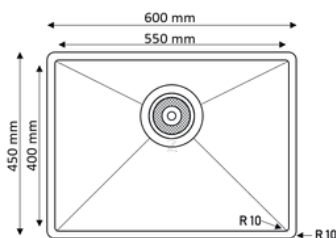

PO
ZUE
LOS

PS7950SHH / CRONOS

Lavaplatos construido a mano en acero inoxidable terminado polichado.

- Tipo de Acero: 304ss
- Calibre: 18 mm
- Grosor 1.5 mm

Medidas

- Medidas Internas: 730mm*330mm
- Profundidad: 245mm
- Medidas Externas: 790mm x 500mm

OCHELMUM

PS7950SHH / CRONOS

PD7843SBH / ZEUS

Lavaplatos construido a mano en acero inoxidable terminado polichado.

- Tipo de Acero: 304ss
- Calibre: 18/10 mm
- Grosor 1.2 mm
- Medidas Internas: 450mm*400mm
- Profundidad: 203mm
- Medidas Externas: 860mm 490mm

Accesorios:

- Canastillas y sifones en acero inoxidable color titanium y tuberías
- Kit de anclajes

Titanium

PS6045SBH / ARES

Lavaplatos construido a mano en acero inoxidable acabado polichado

- Tipo de Acero: 304ss
- Calibre: 18/10 mm
- Grosor 1.2 mm
- Medidas Internas: 550mm*400 mm
- Profundidad: 203mm
- Medidas Externas: 600mm x 450mm

Accesorios:

- Canastilla y sifón en acero inoxidable color Titanium y tuberías
- Kit de Anclajes

Titanium

PD8245SHH / POSEIDON

Lavaplatos construido a mano en acero inoxidable terminado polichado.

- Tipo de Acero: 304ss
- Calibre: 18/10 mm
- Grosor 1.0 mm
- Medidas Internas: 450mm*400mm / 450mm*400mm
- Profundidad: 215mm
- Medidas Externas: 860mm* 490mm