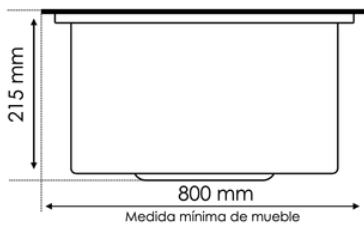

PO
ZUE
LOS

PS7950SHH / CRONOS

Lavaplatos construido a mano en acero inoxidable terminado polichado.

- Tipo de Acero: 304ss
- Calibre: 18 mm
- Grosor 1.5 mm

Medidas

- Medidas Internas: 730mm*330mm
- Profundidad: 245mm
- Medidas Externas: 790mm x 500mm

Accesorios:

- Canastilla y sifón en acero inoxidable y tuberías
- Kit de Anclajes

PS4540SHH / HERA

Lavaplatos construido a mano en acero inoxidable terminado polichado.

- Tipo de Acero: 304ss
- Calibre: 18/10 mm
- Grosor 1.0 mm
- Medidas Internas: 400mm*450mm
- Profundidad: 215mm
- Medidas Externas:440mm x 490mm

Accesorios:

- Canastilla y sifón en acero inoxidable y tuberías
- Kit de Anclajes

PS6045SHH / APOLO

Lavaplatos construido a mano en acero inoxidable terminado polichado.

- Tipo de Acero: 304ss
- Calibre: 18/10 mm
- Grosor 1.5 mm
- Medidas Internas: 570 mm*400 mm
- Profundidad: 228mm
- Medidas Externas: 620mm x 470mm

Accesorios:

- Canastilla y sifón en acero inoxidable
- Kit de Anclajes y tuberías

PS7845SHH / EROS

Lavaplatos construido a mano en acero inoxidable terminado polichado.

- Tipo de Acero: 304ss
- Calibre: 18/10 mm
- Grosor 1.0 mm
- Medidas Internas: 400mm*745 mm
- Profundidad: 203mm
- Medidas Externas: 440mm x 785mm