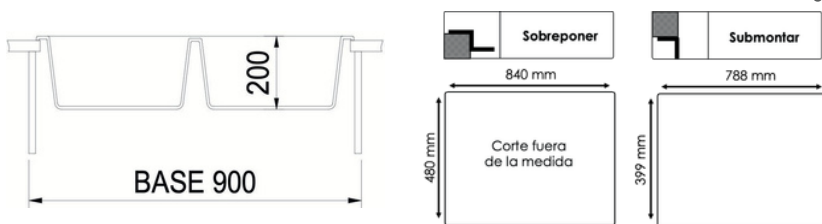

- Color: Gris Concret
- Acabado: Mate
- Garantía: 2 Años
- Tipo de Instalación: Sub- montar/Sobre Meson
- Medidas Internas: 379mm*400mm/379mm*400mm
- Profundidad: 200mm
- Medidas Externas: 860mm*450mm/860mm*450mm