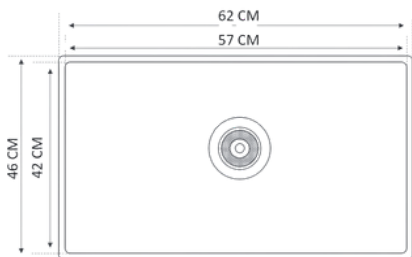

Accesorios:

- Canastilla y sifón en acero inoxidable y tuberías
- Kit de Anclajes

PS4540SHH / HERA

Lavaplatos construido a mano en acero inoxidable terminado polichado.

- Tipo de Acero: 304ss
- Calibre: 18/10 mm
- Grosor 1.0 mm
- Medidas Internas: 400mm*450mm
- Profundidad: 215mm
- Medidas Externas:440mm x 490mm

Accesorios:

- Canastilla y sifón en acero inoxidable y tuberías
- Kit de Anclajes

PS6045SHH / APOLO

Lavaplatos construido a mano en acero inoxidable terminado polichado.

- Tipo de Acero: 304ss
- Calibre: 18/10 mm
- Grosor 1.5 mm
- Medidas Internas: 570 mm*400 mm
- Profundidad: 228mm
- Medidas Externas: 620mm x 470mm